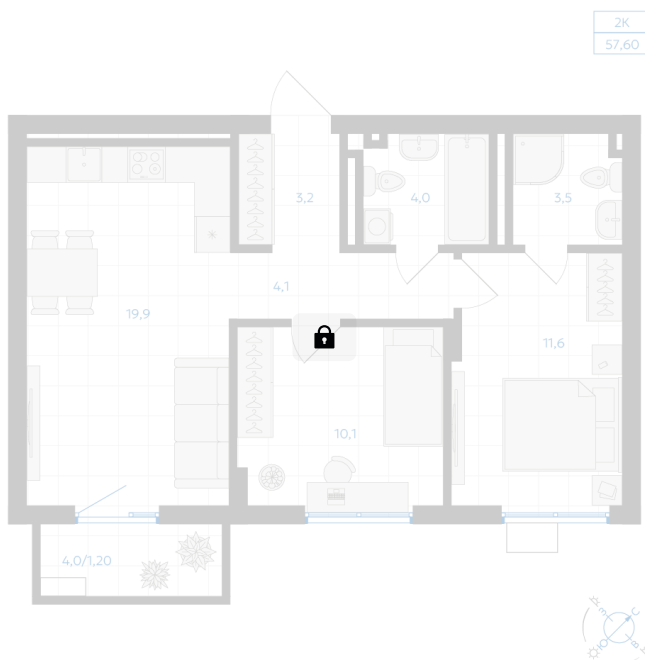

Номер: 130

2 комнатная 57.6 м²

Отсканируйте QR-код и
смотрите на сайте gk-
ikar.com

Цена по запросу

Предчистовая отделка

Мастер-спальня

Кухня-гостиная

Проект	Клевер	Корпус	Дом 3.1
Этаж	10	Секция	2
Сдача	4 кв. 2027		

12.06.2026 17:49 (Мск)

Не является публичной офертой, цена может быть скорректирована.
Информация взята с сайта «gk-ikar.com».

На этаже 10

2 комнатная 57.6 м²

12.06.2026 17:49 (Мск)

Не является публичной офертой, цена может быть скорректирована.
Информация взята с сайта «gk-ikar.com».

На генплане Дом 3.1

2 комнатная 57.6 м²

12.06.2026 17:49 (Мск)

Не является публичной офертой, цена может быть скорректирована.
Информация взята с сайта «gk-ikar.com».