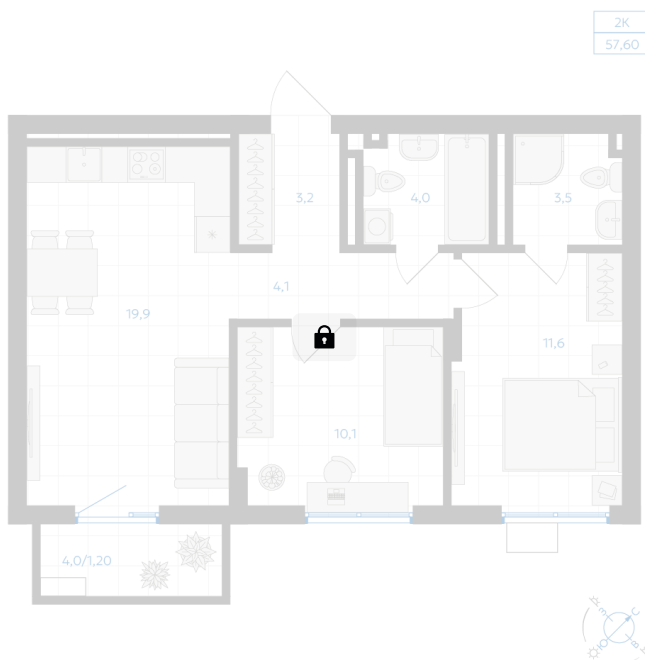

Номер: 130

# 2 комнатная 57.6 м<sup>2</sup>

Отсканируйте QR-код и  
смотрите на сайте gk-  
ikar.com

## Цена по запросу

Предчистовая отделка

Мастер-спальня

Кухня-гостиная

Проект	Клевер	Корпус	Дом 3.1
Этаж	10	Секция	2
Сдача	4 кв. 2027		

12.06.2026 18:34 (Мск)

Не является публичной офертой, цена может быть скорректирована.  
Информация взята с сайта «gk-ikar.com».