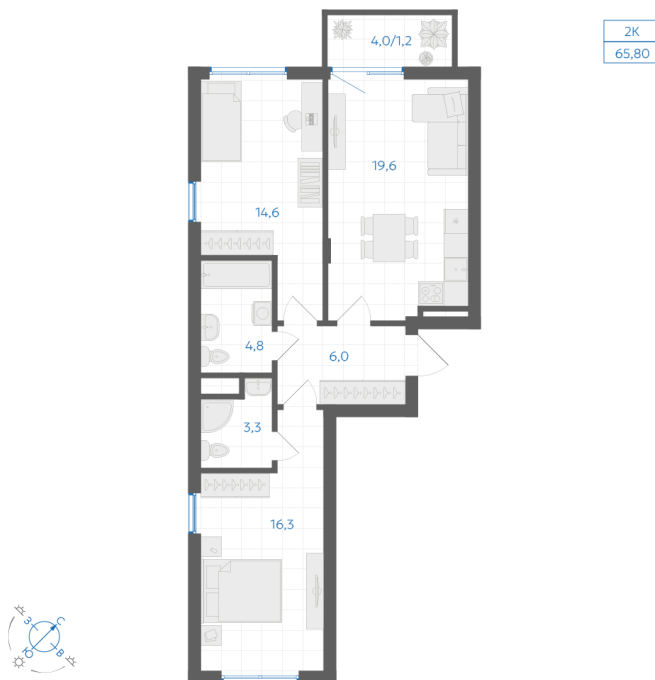

Номер: 142

# 2 комнатная 65.8 м<sup>2</sup>

Отсканируйте QR-код и  
смотрите на сайте gk-  
ikar.com

**11 700 000 руб.**

В ипотеку **от 42 019 руб.**

Предчистовая отделка

Мастер-спальня

Кухня-гостиная

Проект	Клевер	Корпус	Дом 2.1
Этаж	6	Секция	2
Сдача	3 кв. 2027		

# На этаже 6

2 комнатная 65.8 м<sup>2</sup>

22.05.2026 23:56 (Мск)

Не является публичной офертой, цена может быть скорректирована.  
Информация взята с сайта «gk-ikar.com».

# На генплане Дом 2.1

2 комнатная 65.8 м<sup>2</sup>

22.05.2026 23:56 (Мск)

Не является публичной офертой, цена может быть скорректирована.  
Информация взята с сайта «gk-ikar.com».