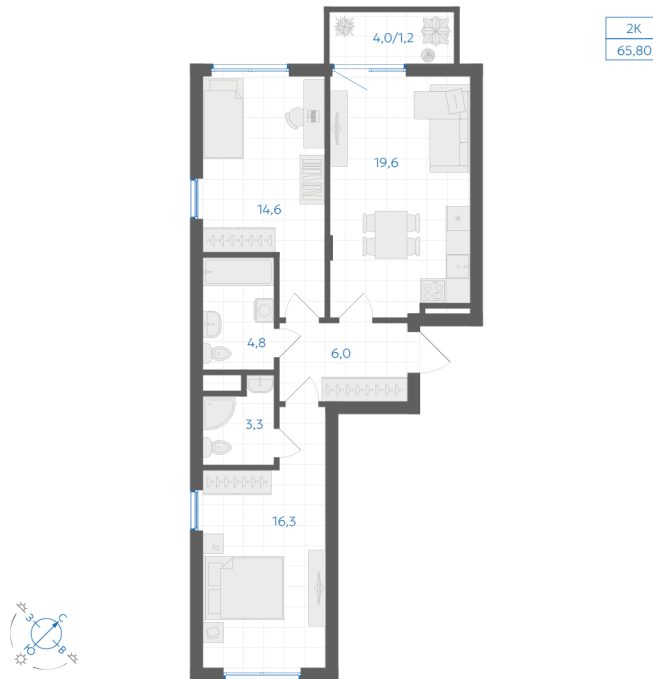

Номер: 142

# 2 комнатная 65.8 м<sup>2</sup>

Отсканируйте QR-код и  
смотрите на сайте gk-  
ikar.com

**11 700 000 руб.**

В ипотеку **от 42 019 руб.**

Предчистовая отделка

Мастер-спальня

Кухня-гостиная

Проект	Клевер	Корпус	Дом 2.1
Этаж	6	Секция	2
Сдача	3 кв. 2027		

# На генплане Дом 2.1

2 комнатная 65.8 м<sup>2</sup>

07.07.2026 01:49 (Мск)

Не является публичной офертой, цена может быть скорректирована.  
Информация взята с сайта «gk-ikar.com».