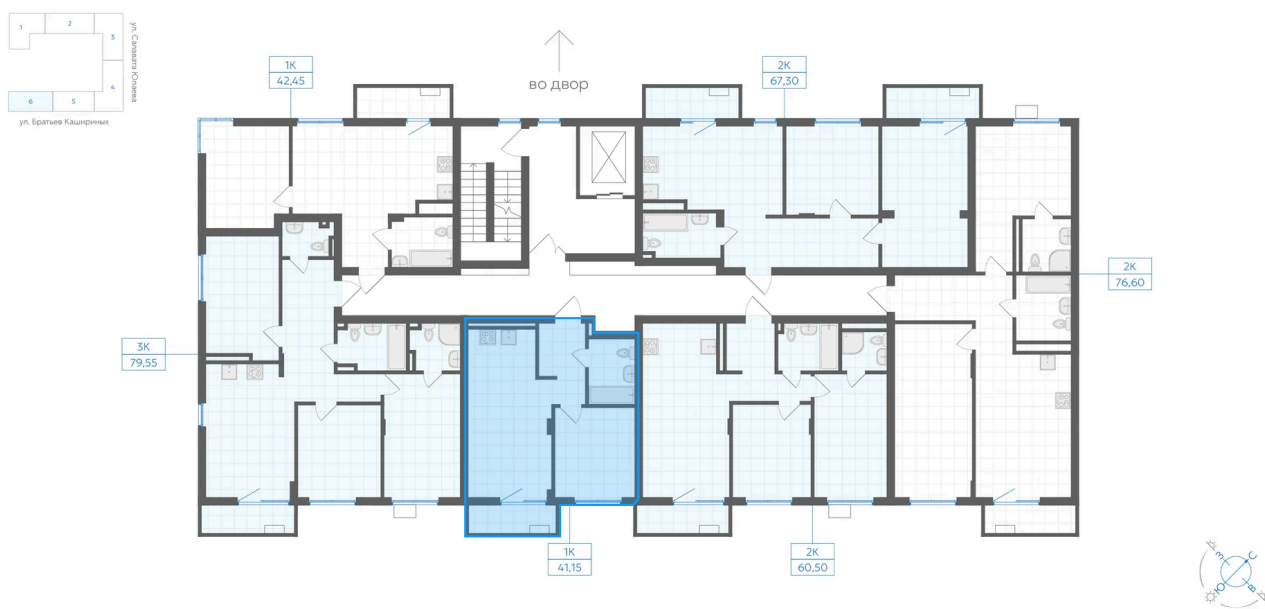

Номер: 416

1 комнатная 41.15 м²

Отсканируйте QR-код и
смотрите на сайте gk-
ikar.com

Цена по запросу

Предчистовая отделка

Кухня-гостиная

Проект	Клевер	Корпус	Дом 3.1
Этаж	6	Секция	6
Сдача	4 кв. 2027		

12.06.2026 18:48 (Мск)

Не является публичной офертой, цена может быть скорректирована.
Информация взята с сайта «gk-ikar.com».

На этаже 6

1 комнатная 41.15 м²

12.06.2026 18:48 (Мск)

Не является публичной офертой, цена может быть скорректирована.
Информация взята с сайта «gk-ikar.com».

На генплане Дом 3.1

1 комнатная 41.15 м²

12.06.2026 18:48 (Мск)

Не является публичной офертой, цена может быть скорректирована.
Информация взята с сайта «gk-ikar.com».