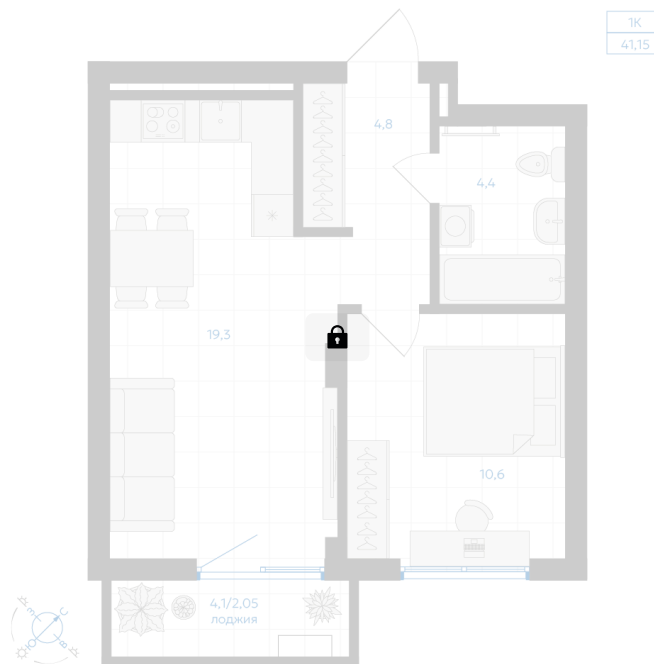

Номер: 416

1 комнатная 41.15 м²

Отсканируйте QR-код и
смотрите на сайте gk-
ikar.com

Цена по запросу

Предчистовая отделка

Кухня-гостиная

Проект	Клевер	Корпус	Дом 3.1
Этаж	6	Секция	6
Сдача	4 кв. 2027		

12.06.2026 18:48 (Мск)

Не является публичной офертой, цена может быть скорректирована.
Информация взята с сайта «gk-ikar.com».

На этаже 6

1 комнатная 41.15 м²

12.06.2026 18:48 (Мск)

Не является публичной офертой, цена может быть скорректирована.
Информация взята с сайта «gk-ikar.com».

На генплане Дом 3.1

1 комнатная 41.15 м²

12.06.2026 18:48 (Мск)

Не является публичной офертой, цена может быть скорректирована.
Информация взята с сайта «gk-ikar.com».