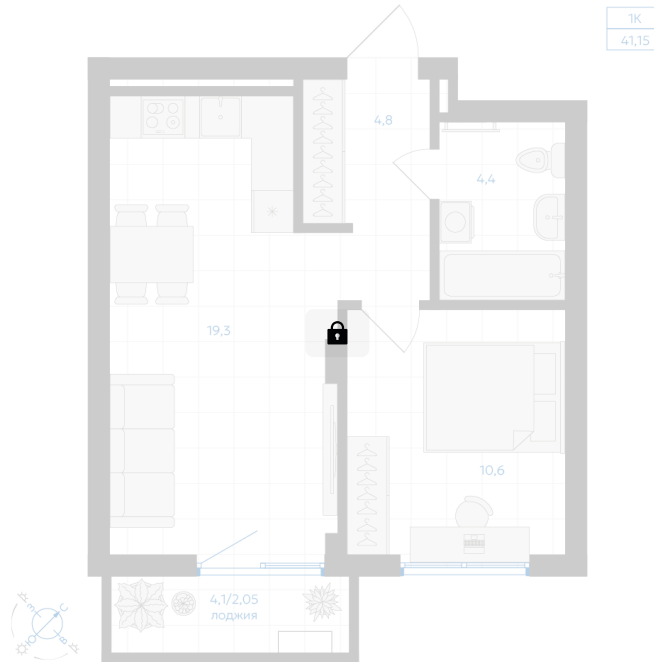

Номер: 416

1 комнатная 41.15 м²

Отсканируйте QR-код и
смотрите на сайте gk-
ikar.com

Цена по запросу

Предчистовая отделка

Кухня-гостиная

Проект	Клевер	Корпус	Дом 3.1
Этаж	6	Секция	6
Сдача	4 кв. 2027		

28.04.2026 14:37 (Мск)

Не является публичной офертой, цена может быть скорректирована. Информация взята с сайта «gk-ikar.com»

На этаже 6

1 КОМНАТНАЯ 41.15 м²

28.04.2026 14:37 (Мск)

Не является публичной офертой, цена может быть скорректирована. Информация взята с сайта «gk-ikar.com»

На генплане Дом 3.1

1 комнатная 41.15 м²

28.04.2026 14:37 (Мск)

Не является публичной офертой, цена может быть скорректирована. Информация взята с сайта «gk-ikar.com»