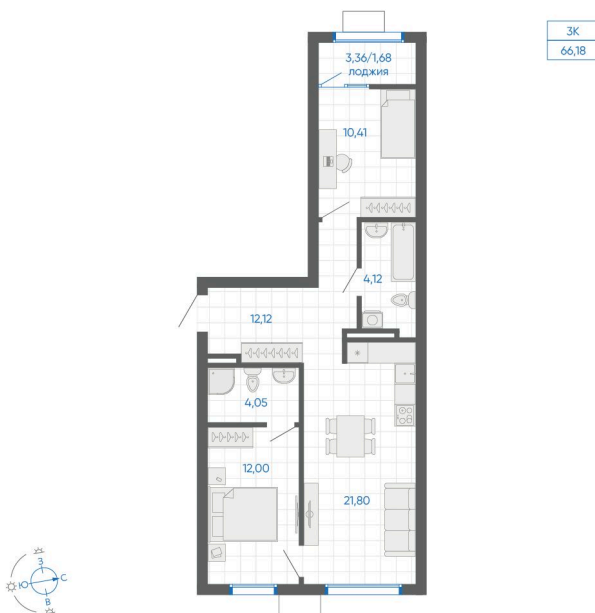

Номер: 234

2 комнатная 66.18 м²

Отсканируйте QR-код и
смотрите на сайте gk-
ikar.com

8 760 000 руб.

В ипотеку от 31 460 руб.

Стандартная ипотека от 15% до 18,7%

Семейная ипотека от 5%

Предчистовая отделка

Мастер-спальня

Кухня-гостиная

Проект	Новиль	Корпус	Дом А3.1-3
Этаж	6	Секция	5
Сдача	4 кв. 2026		

19.06.2026 12:20 (Мск)

Не является публичной офертой, цена может быть скорректирована.
Информация взята с сайта «gk-ikar.com».

На этаже 6

2 комнатная 66.18 м²

19.06.2026 12:20 (Мск)

Не является публичной офертой, цена может быть скорректирована.
Информация взята с сайта «gk-ikar.com».

На генплане Дом А3.1-3

2 комнатная 66.18 м²

19.06.2026 12:20 (Мск)