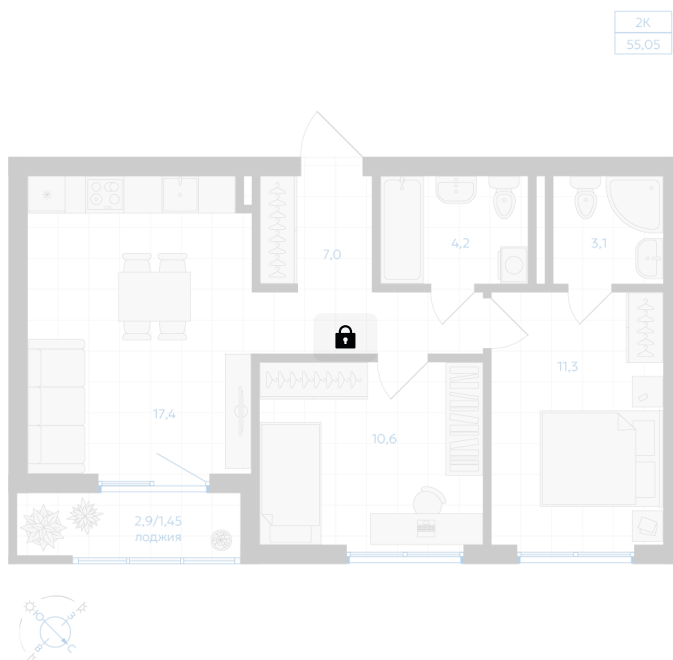

Номер: 232

2 комнатная 55.05 м²

Отсканируйте QR-код и
смотрите на сайте gk-
ikar.com

Цена по запросу

Чистовая отделка

Мастер-спальня

Кухня-гостиная

Проект	Клевер	Корпус	Дом 2.1
Этаж	2	Секция	4
Сдача	3 кв. 2027		

12.06.2026 18:15 (Мск)

Не является публичной офертой, цена может быть скорректирована.
Информация взята с сайта «gk-ikar.com».

На этаже 2

2 комнатная 55.05 м²

12.06.2026 18:15 (Мск)

Не является публичной офертой, цена может быть скорректирована.
Информация взята с сайта «gk-ikar.com».

На генплане Дом 2.1

2 комнатная 55.05 м²

12.06.2026 18:15 (Мск)

Не является публичной офертой, цена может быть скорректирована.
Информация взята с сайта «gk-ikar.com».