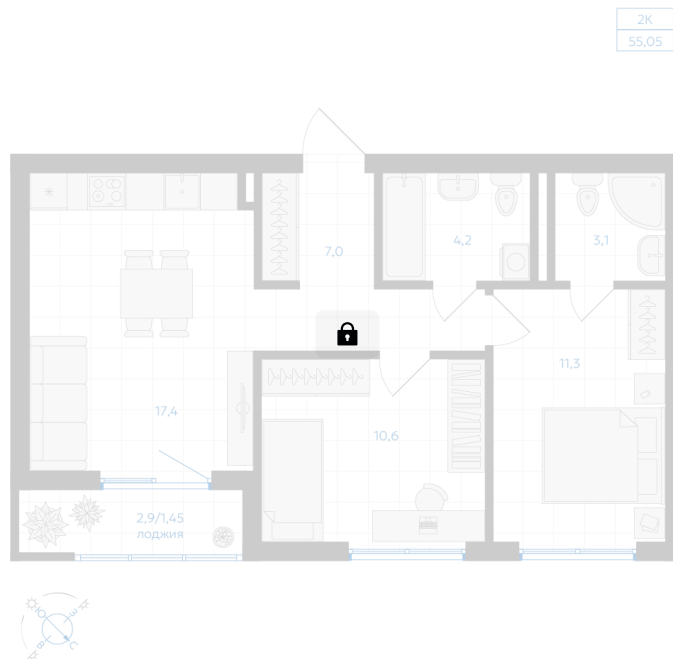

Номер: 232

2 комнатная 55.05 м²

Отсканируйте QR-код и
смотрите на сайте gk-
ikar.com

Цена по запросу

Чистовая отделка

Мастер-спальня

Кухня-гостиная

Проект	Клевер	Корпус	Дом 2.1
Этаж	2	Секция	4
Сдача	3 кв. 2027		

12.06.2026 19:08 (Мск)

Не является публичной офертой, цена может быть скорректирована.
Информация взята с сайта «gk-ikar.com».

На этаже 2

2 КОМНАТНАЯ 55.05 м²

12.06.2026 19:08 (Мск)

Не является публичной офертой, цена может быть скорректирована.
Информация взята с сайта «gk-ikar.com».

На генплане Дом 2.1

2 комнатная 55.05 м²

12.06.2026 19:08 (Мск)

Не является публичной офертой, цена может быть скорректирована.
Информация взята с сайта «gk-ikar.com».