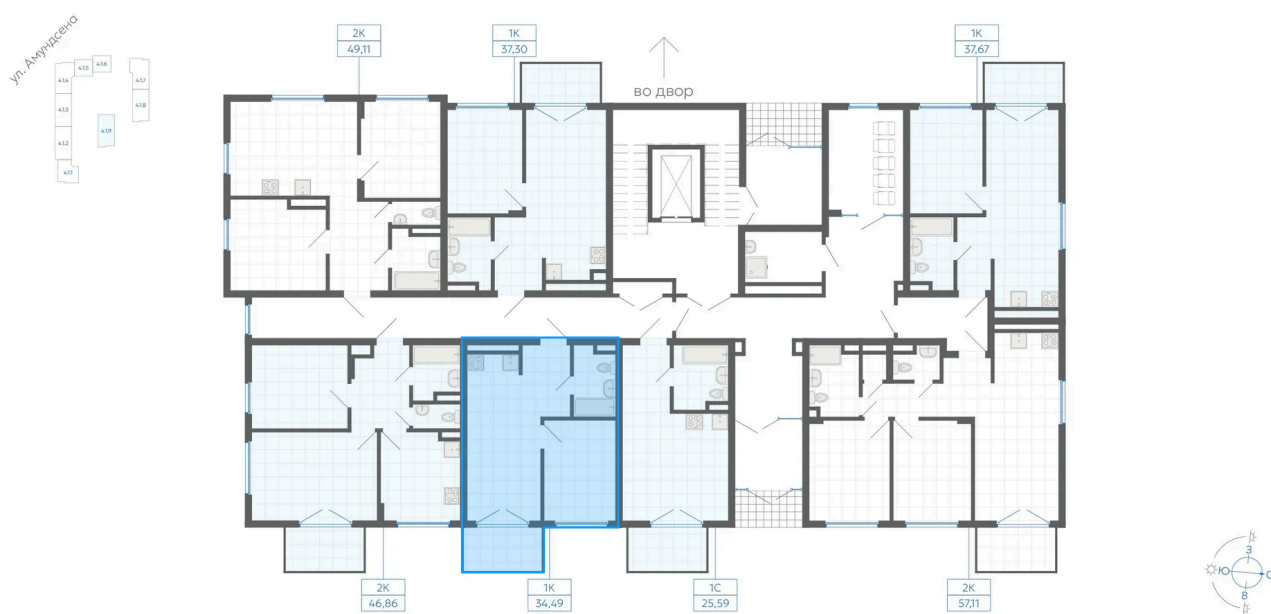

Номер: 219

1 комнатная 34.49 м²

Отсканируйте QR-код и
смотрите на сайте gk-
ikar.com

2Е
34,49

6 420 000 руб.

В ипотеку от 23 057 руб.

Скидка 10% при полной оплате ЦП

Семейная ипотека 5%

Трейд-ин

Чистовая отделка

Терраса

Кухня-гостиная

Проект	Центральный парк	Корпус	Дом 4.1.9
Этаж	1	Секция	9
Сдача	3 кв. 2026		

25.05.2026 20:18 (Мск)

Не является публичной офертой, цена может быть скорректирована.
Информация взята с сайта «gk-ikar.com».

На этаже 1

1 КОМНАТНАЯ 34.49 м²

25.05.2026 20:18 (Мск)

Не является публичной офертой, цена может быть скорректирована.
Информация взята с сайта «gk-ikar.com».

На генплане Дом 4.1.9

1 комнатная 34.49 м²

25.05.2026 20:18 (Мск)