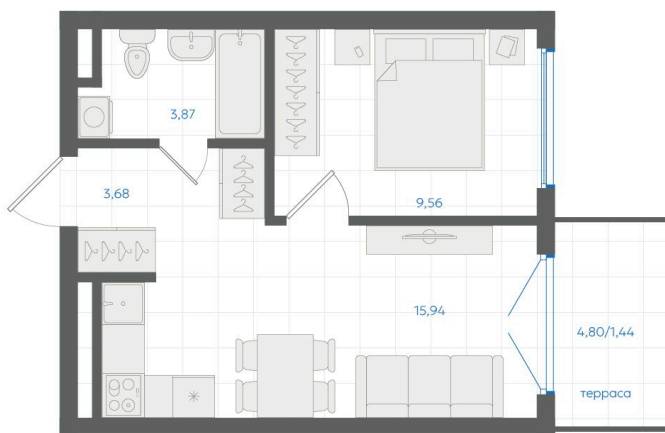

Номер: 219

1 комнатная 34.49 м²

Отсканируйте QR-код и
смотрите на сайте gk-
ikar.com

2Е
34,49

6 420 000 руб.

В ипотеку от 23 057 руб.

Скидка 10% при полной оплате ЦП

Семейная ипотека 5%

Трейд-ин

Чистовая отделка

Терраса

Кухня-гостиная

Проект	Центральный парк	Корпус	Дом 4.1.9
Этаж	1	Секция	9
Сдача	3 кв. 2026		

25.05.2026 20:18 (Мск)

Не является публичной офертой, цена может быть скорректирована.
Информация взята с сайта «gk-ikar.com».

На этаже 1

1 КОМНАТНАЯ 34.49 м²

25.05.2026 20:18 (Мск)

Не является публичной офертой, цена может быть скорректирована.
Информация взята с сайта «gk-ikar.com».

На генплане Дом 4.1.9

1 комнатная 34.49 м²

25.05.2026 20:18 (Мск)