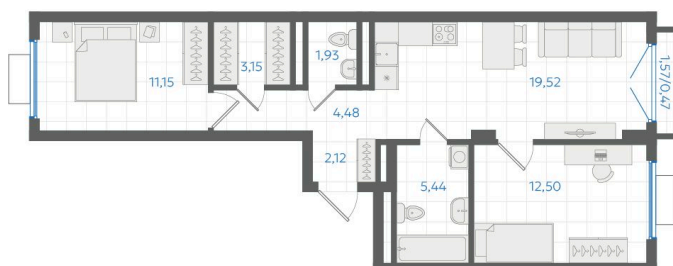

Номер: 290

2 комнатная 60.76 м²

Отсканируйте QR-код и
смотрите на сайте gk-
ikar.com

3E
60,76

10 020 000 руб.

В ипотеку от 35 985 руб.

Семейная ипотека 5%

Трейд-ин

Чистовая отделка

Кухня-гостиная

Проект	Центральный парк	Корпус	Дом 3.1
Этаж	4	Секция	12
Сдача	3 кв. 2026		

12.06.2026 09:59 (Мск)

Не является публичной офертой, цена может быть скорректирована.
Информация взята с сайта «gk-ikar.com».

На этаже 4

2 комнатная 60.76 м²

12.06.2026 09:59 (Мск)

Не является публичной офертой, цена может быть скорректирована.
Информация взята с сайта «gk-ikar.com».

На генплане Дом 3.1

2 комнатная 60.76 м²

12.06.2026 09:59 (Мск)