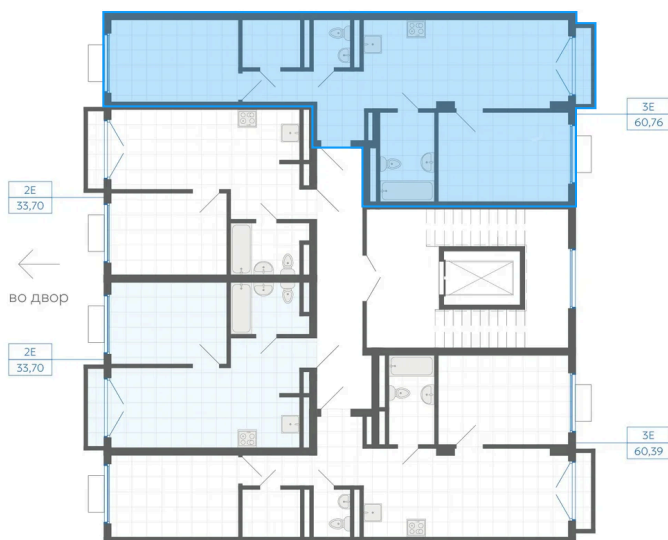

Номер: 290

2 комнатная 60.76 м²

Отсканируйте QR-код и
смотрите на сайте gk-
ikar.com

3E
60,76

10 020 000 руб.

В ипотеку от 35 985 руб.

Семейная ипотека 5%

Трейд-ин

Чистовая отделка

Кухня-гостиная

Проект	Центральный парк	Корпус	Дом 3.1
Этаж	4	Секция	12
Сдача	3 кв. 2026		

12.06.2026 09:59 (Мск)

Не является публичной офертой, цена может быть скорректирована.
Информация взята с сайта «gk-ikar.com».

На этаже 4

2 комнатная 60.76 м²

12.06.2026 09:59 (Мск)

Не является публичной офертой, цена может быть скорректирована.
Информация взята с сайта «gk-ikar.com».

На генплане Дом 3.1

2 комнатная 60.76 м²

12.06.2026 09:59 (Мск)