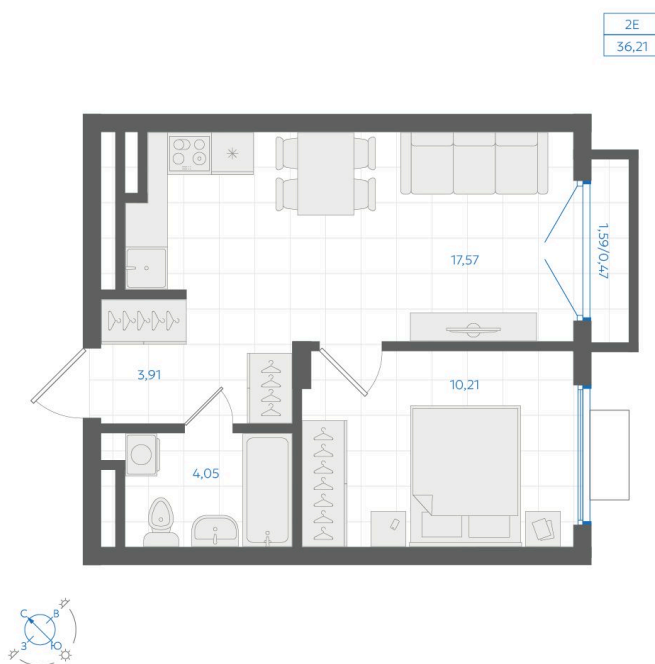

Номер: 8

1 комнатная 36.21 м²

Отсканируйте QR-код и
смотрите на сайте gk-
ikar.com

6 060 000 руб.

В ипотеку от 21 764 руб.

Семейная ипотека 5%

Трейд-ин

Чистовая отделка

Кухня-гостиная

Проект	Центральный парк	Корпус	Дом 5.2.1-2
Этаж	2	Секция	1
Сдача	3 кв. 2026		

12.06.2026 18:48 (Мск)

Не является публичной офертой, цена может быть скорректирована.
Информация взята с сайта «gk-ikar.com».

На этаже 2

1 комнатная 36.21 м²

12.06.2026 18:48 (Мск)

Не является публичной офертой, цена может быть скорректирована.
Информация взята с сайта «gk-ikar.com».

На генплане Дом 5.2.1-2

1 комнатная 36.21 м²

12.06.2026 18:48 (Мск)