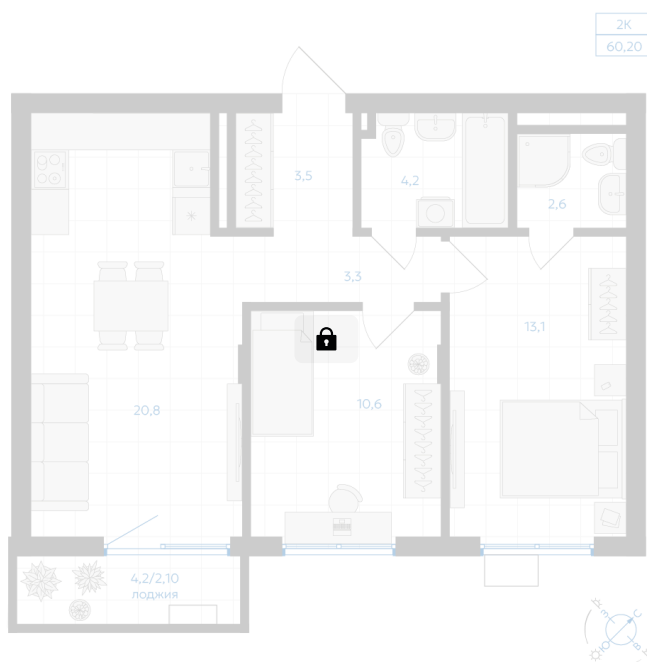

Номер: 421

2 комнатная 60.2 м²

Отсканируйте QR-код и
смотрите на сайте gk-
ikar.com

Цена по запросу

Предчистовая отделка

Мастер-спальня

Кухня-гостиная

Проект	Клевер	Корпус	Дом 3.1
Этаж	7	Секция	6
Сдача	4 кв. 2027		

12.06.2026 16:03 (Мск)

Не является публичной офертой, цена может быть скорректирована.
Информация взята с сайта «gk-ikar.com».

На этаже 7

2 комнатная 60.2 м²

12.06.2026 16:03 (Мск)

Не является публичной офертой, цена может быть скорректирована.
Информация взята с сайта «gk-ikar.com».

На генплане Дом 3.1

2 комнатная 60.2 м²

12.06.2026 16:03 (Мск)

Не является публичной офертой, цена может быть скорректирована.
Информация взята с сайта «gk-ikar.com».