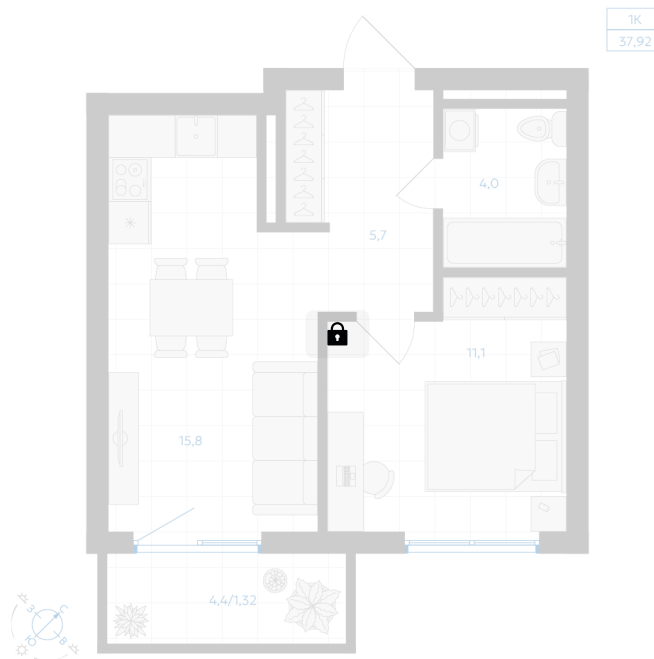

Номер: 168

1 комнатная 37.92 м²

Отсканируйте QR-код и
смотрите на сайте gk-
ikar.com

Цена по запросу

Предчистовая отделка

Кухня-гостиная

Проект	Клевер	Корпус	Дом 2.1
Этаж	13	Секция	2
Сдача	3 кв. 2027		

18.06.2026 11:42 (Мск)

Не является публичной офертой, цена может быть скорректирована.
Информация взята с сайта «gk-ikar.com».

На этаже 13

1 комнатная 37.92 м²

18.06.2026 11:42 (Мск)

Не является публичной офертой, цена может быть скорректирована.
Информация взята с сайта «gk-ikar.com».

На генплане Дом 2.1

1 комнатная 37.92 м²

18.06.2026 11:42 (Мск)

Не является публичной офертой, цена может быть скорректирована.
Информация взята с сайта «gk-ikar.com».