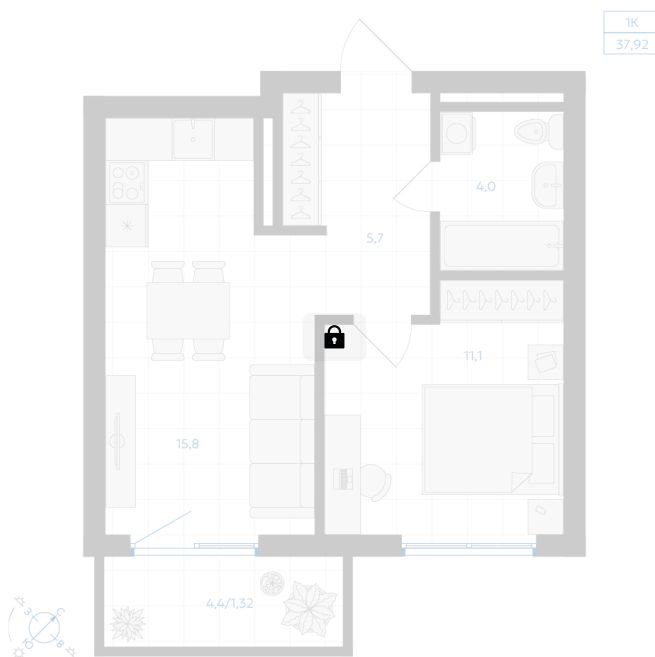

Номер: 168

1 комнатная 37.92 м²

Отсканируйте QR-код и
смотрите на сайте gk-
ikar.com

Цена по запросу

Предчистовая отделка

Кухня-гостиная

Проект	Клевер	Корпус	Дом 2.1
Этаж	13	Секция	2
Сдача	3 кв. 2027		

12.06.2026 13:38 (Мск)

Не является публичной офертой, цена может быть скорректирована.
Информация взята с сайта «gk-ikar.com».

На этаже 13

1 комнатная 37.92 м²

12.06.2026 13:38 (Мск)

Не является публичной офертой, цена может быть скорректирована.
Информация взята с сайта «gk-ikar.com».

На генплане Дом 2.1

1 комнатная 37.92 м²

12.06.2026 13:38 (Мск)

Не является публичной офертой, цена может быть скорректирована.
Информация взята с сайта «gk-ikar.com».