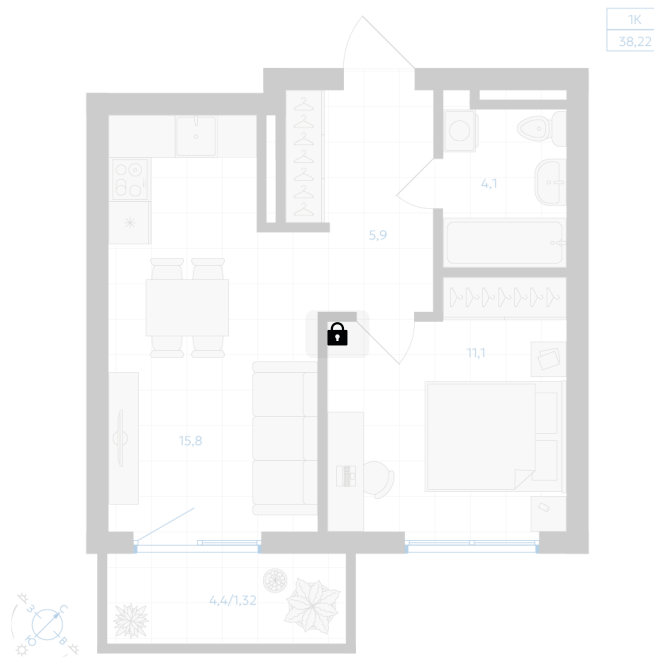

Номер: 136

# 1 комнатная 38.22 м<sup>2</sup>

Отсканируйте QR-код и  
смотрите на сайте gk-  
ikar.com

## Цена по запросу

Предчистовая отделка

Кухня-гостиная

Проект	Клевер	Корпус	Дом 2.1
Этаж	5	Секция	2
Сдача	3 кв. 2027		

12.06.2026 15:59 (Мск)

Не является публичной офертой, цена может быть скорректирована.  
Информация взята с сайта «gk-ikar.com».