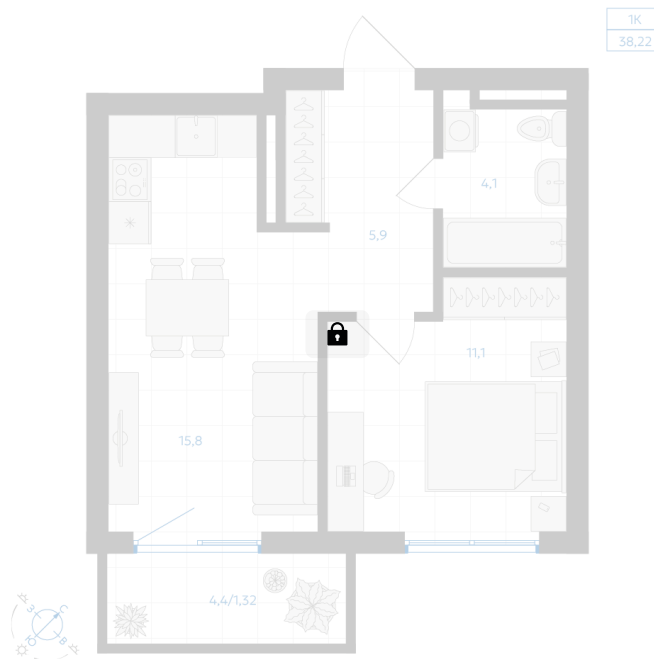

Номер: 136

# 1 комнатная 38.22 м<sup>2</sup>

Отсканируйте QR-код и  
смотрите на сайте gk-  
ikar.com

## Цена по запросу

Предчистовая отделка

Кухня-гостиная

Проект	Клевер	Корпус	Дом 2.1
Этаж	5	Секция	2
Сдача	3 кв. 2027		

12.06.2026 20:08 (Мск)

Не является публичной офертой, цена может быть скорректирована.  
Информация взята с сайта «gk-ikar.com».