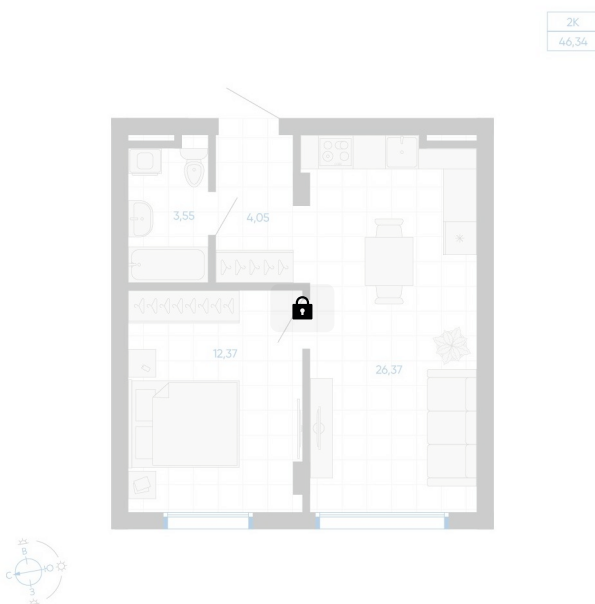

Номер: 81

1 комнатная 46.34 м²

Отсканируйте QR-код и
смотрите на сайте gk-
ikar.com

Цена по запросу

Чистовая отделка

Мастер-спальня

Кухня-гостиная

Проект	Новиль	Корпус	Дом А3.1-3
Этаж	1	Секция	2
Сдача	4 кв. 2026		

16.06.2026 11:29 (Мск)

Не является публичной офертой, цена может быть скорректирована.
Информация взята с сайта «gk-ikar.com».

На этаже 1

1 КОМНАТНАЯ 46.34 м²

16.06.2026 11:29 (Мск)

Не является публичной офертой, цена может быть скорректирована.
Информация взята с сайта «gk-ikar.com».