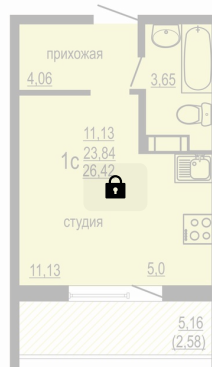

Номер: 202

Студия 26.42 м²

Отсканируйте QR-код и
смотрите на сайте gk-
ikar.com

Цена по запросу

Чистовая отделка

Проект	Конфетти	Корпус	Дом 5
Этаж	8	Секция	5
Сдача	Сдан		

20.04.2026 21:39 (Мск)

Не является публичной офертой, цена может быть скорректирована. Информация взята с сайта «gk-ikar.com»

На этаже 8

Студия 26.42 м²

20.04.2026 21:39 (Мск)

Не является публичной офертой, цена может быть скорректирована. Информация взята с сайта «gk-ikar.com»

На генплане Дом 5

Студия 26.42 м²

20.04.2026 21:39 (Мск)