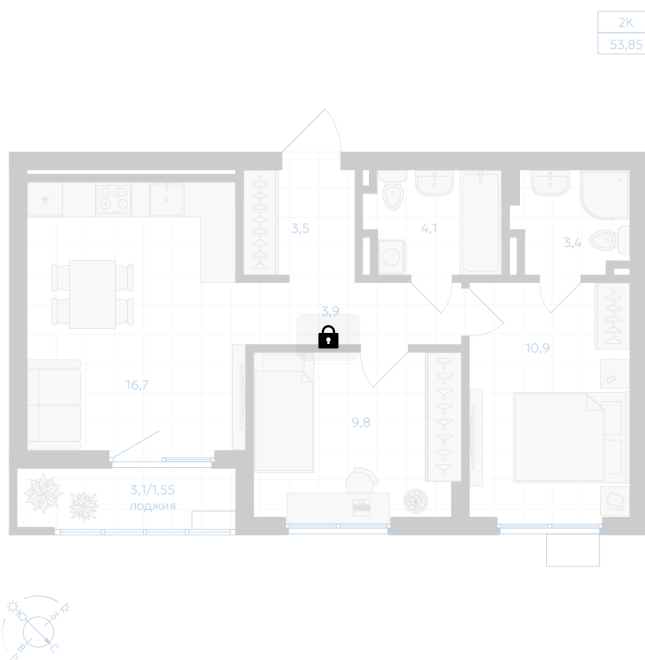

Номер: 226

2 комнатная 53.85 м²

Отсканируйте QR-код и
смотрите на сайте gk-
ikar.com

Цена по запросу

- Чистовая отделка
- Мастер-спальня
- Кухня-гостиная

Проект	Клевер	Корпус	Дом 3.1
Этаж	5	Секция	3
Сдача	4 кв. 2027		

22.05.2026 23:03 (Мск)

Не является публичной офертой, цена может быть скорректирована.
Информация взята с сайта «gk-ikar.com».

На этаже 5

2 КОМНАТНАЯ 53.85 м²

22.05.2026 23:03 (Мск)

Не является публичной офертой, цена может быть скорректирована.
Информация взята с сайта «gk-ikar.com».

На генплане Дом 3.1

2 комнатная 53.85 м²

22.05.2026 23:03 (Мск)

Не является публичной офертой, цена может быть скорректирована.
Информация взята с сайта «gk-ikar.com».