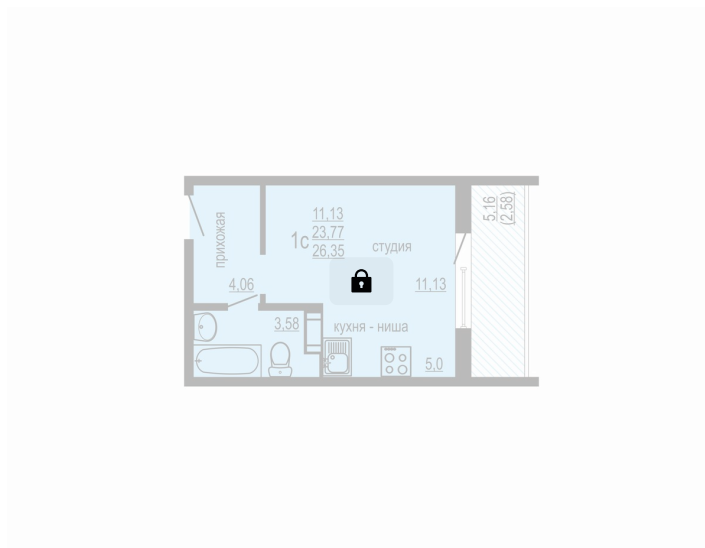

Номер: 313

Студия 26.35 м²

Отсканируйте QR-код и
смотрите на сайте gk-
ikar.com

Цена по запросу

Чистовая отделка

Проект	Конфетти	Корпус	Дом 5
Этаж	4	Секция	8
Сдача	Сдан		

12.06.2026 18:13 (Мск)

Не является публичной офертой, цена может быть скорректирована.
Информация взята с сайта «gk-ikar.com».

На этаже 4

Студия 26.35 м²

12.06.2026 18:13 (Мск)

Не является публичной офертой, цена может быть скорректирована.
Информация взята с сайта «gk-ikar.com».

На генплане Дом 5

Студия 26.35 м²

12.06.2026 18:13 (Мск)