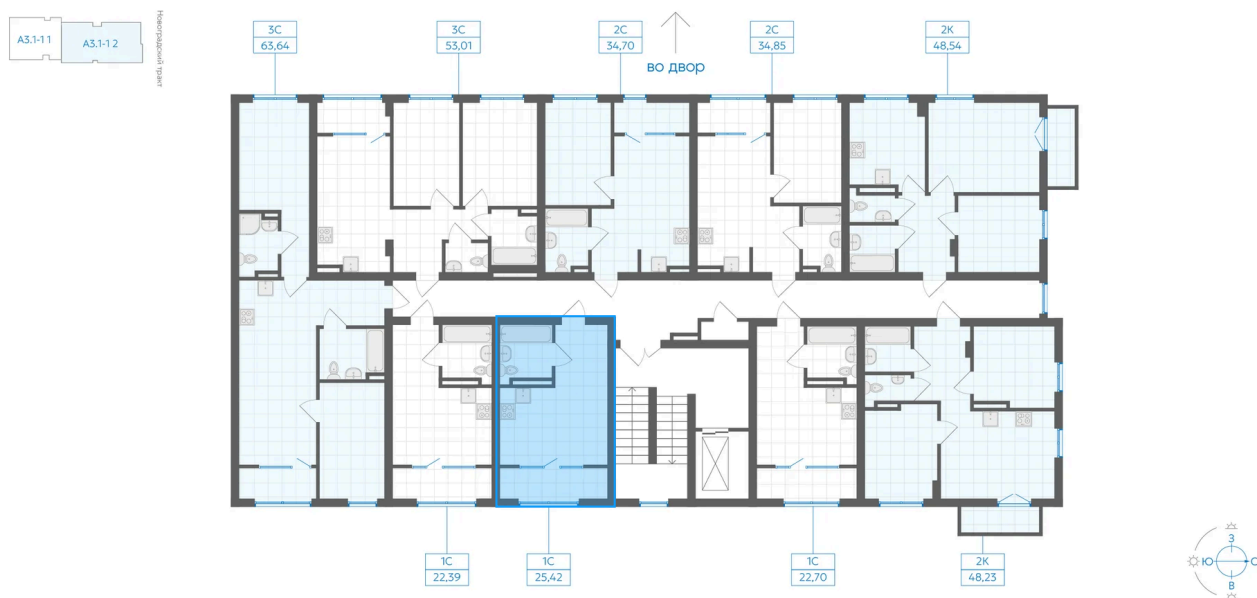

Номер: 98

Студия 25.42 м²

Отсканируйте QR-код и
смотрите на сайте gk-
ikar.com

1С
25,42

4 090 000 руб.

В ипотеку от 14 298 руб.

Предчистовая отделка

Проект	Новиль	Корпус	Дом А.3.1-1
Этаж	9	Секция	2
Сдача	Сдан		

16.06.2026 23:45 (Мск)

Не является публичной офертой, цена может быть скорректирована.
Информация взята с сайта «gk-ikar.com».

На этаже 9

Студия 25.42 м²

16.06.2026 23:45 (Мск)

Не является публичной офертой, цена может быть скорректирована.
Информация взята с сайта «gk-ikar.com».

На генплане Дом А.3.1-1

Студия 25.42 м²

16.06.2026 23:45 (Мск)

Не является публичной офертой, цена может быть скорректирована.
Информация взята с сайта «gk-ikar.com».