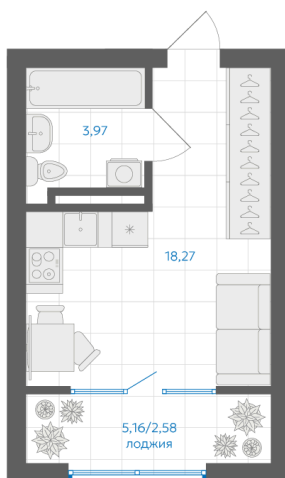

Номер: 98

Студия 25.42 м²

Отсканируйте QR-код и
смотрите на сайте gk-
ikar.com

1С
25,42

4 090 000 руб.

В ипотеку от 14 298 руб.

Предчистовая отделка

Проект	Новиль	Корпус	Дом А.3.1-1
Этаж	9	Секция	2
Сдача	Сдан		

16.06.2026 23:45 (Мск)

Не является публичной офертой, цена может быть скорректирована.
Информация взята с сайта «gk-ikar.com».

На этаже 9

Студия 25.42 м²

16.06.2026 23:45 (Мск)

Не является публичной офертой, цена может быть скорректирована.
Информация взята с сайта «gk-ikar.com».

На генплане Дом А.3.1-1

Студия 25.42 м²

16.06.2026 23:45 (Мск)

Не является публичной офертой, цена может быть скорректирована.
Информация взята с сайта «gk-ikar.com».