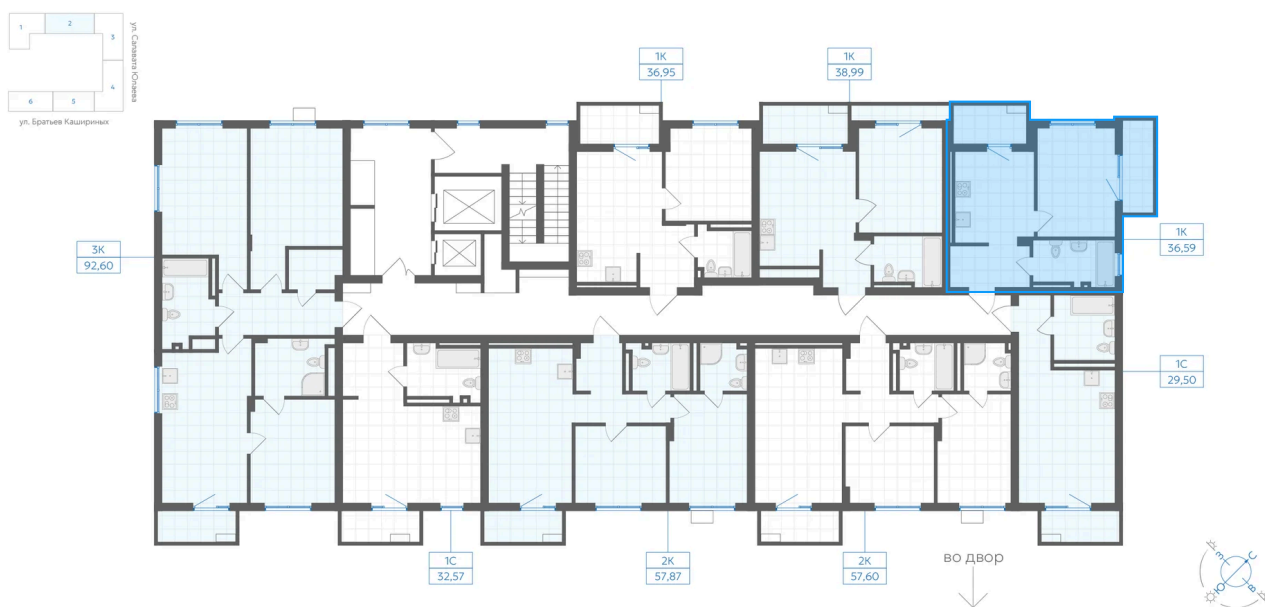

Номер: 168

1 комнатная 36.59 м²

Отсканируйте QR-код и
смотрите на сайте gk-
ikar.com

Цена по запросу

Предчистовая отделка

Проект	Клевер	Корпус	Дом 3.1
Этаж	15	Секция	2
Сдача	4 кв. 2027		

12.06.2026 16:27 (Мск)

Не является публичной офертой, цена может быть скорректирована.
Информация взята с сайта «gk-ikar.com».

На этаже 15

1 КОМНАТНАЯ 36.59 м²

12.06.2026 16:27 (Мск)

Не является публичной офертой, цена может быть скорректирована.
Информация взята с сайта «gk-ikar.com».

На генплане Дом 3.1

1 комнатная 36.59 м²

12.06.2026 16:27 (Мск)

Не является публичной офертой, цена может быть скорректирована.
Информация взята с сайта «gk-ikar.com».