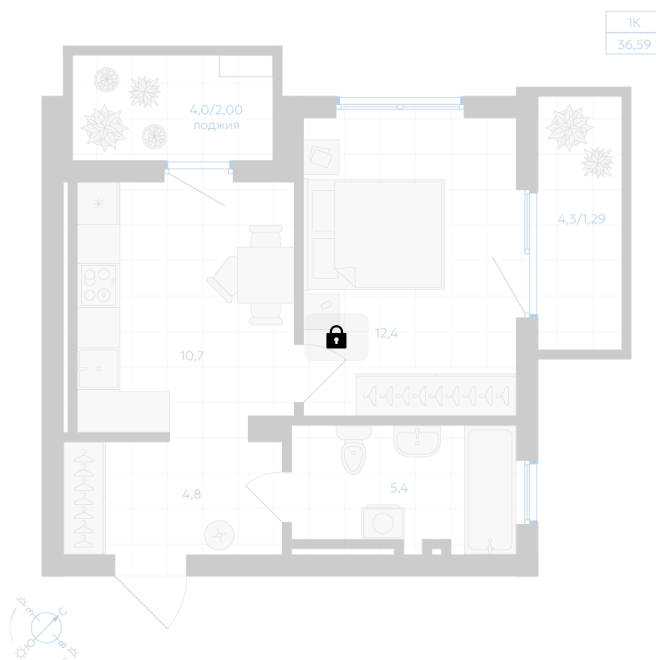

Номер: 168

1 комнатная 36.59 м²

Отсканируйте QR-код и
смотрите на сайте gk-
ikar.com

Цена по запросу

Предчистовая отделка

Проект	Клевер	Корпус	Дом 3.1
Этаж	15	Секция	2
Сдача	4 кв. 2027		

12.06.2026 16:27 (Мск)

Не является публичной офертой, цена может быть скорректирована.
Информация взята с сайта «gk-ikar.com».

На этаже 15

1 КОМНАТНАЯ 36.59 м²

12.06.2026 16:27 (Мск)

Не является публичной офертой, цена может быть скорректирована.
Информация взята с сайта «gk-ikar.com».

На генплане Дом 3.1

1 комнатная 36.59 м²

12.06.2026 16:27 (Мск)

Не является публичной офертой, цена может быть скорректирована.
Информация взята с сайта «gk-ikar.com».