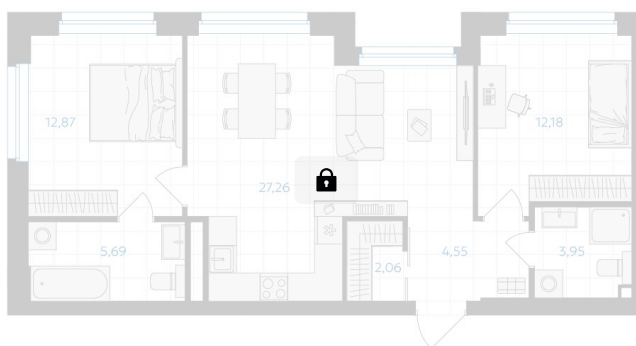

Номер: 186

2 комнатная 68.56 м²

Отсканируйте QR-код и
смотрите на сайте gk-
ikar.com

2К
68,56

Цена по запросу

Черновая отделка

Мастер-спальня

Кухня-гостиная

Проект	Высота 323	Этаж	23
Секция	Дом1	Сдача	4 кв. 2028

12.06.2026 13:34 (Мск)

Не является публичной офертой, цена может быть скорректирована.
Информация взята с сайта «gk-ikar.com».

На этаже 23

2 КОМНАТНАЯ 68.56 м²