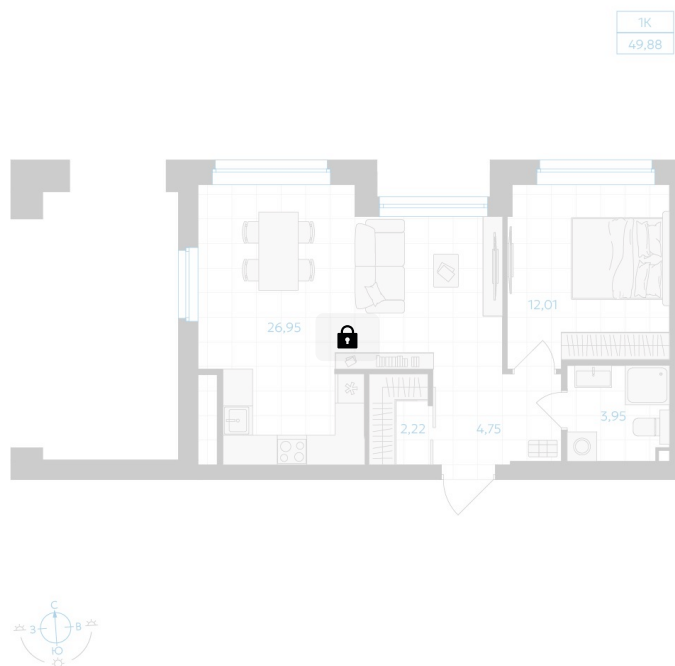

Номер: 398

1 комнатная 49.88 м²

Отсканируйте QR-код и
смотрите на сайте gk-
ikar.com

Цена по запросу

Черновая отделка

Мастер-спальня

Кухня-гостиная

Проект	Высота 323	Этаж	21
Секция	Дом2	Сдача	4 кв. 2028

12.06.2026 16:02 (Мск)

Не является публичной офертой, цена может быть скорректирована.
Информация взята с сайта «gk-ikar.com».

На этаже 21

1 КОМНАТНАЯ 49.88 м²

12.06.2026 16:02 (Мск)

Не является публичной офертой, цена может быть скорректирована.
Информация взята с сайта «gk-ikar.com».