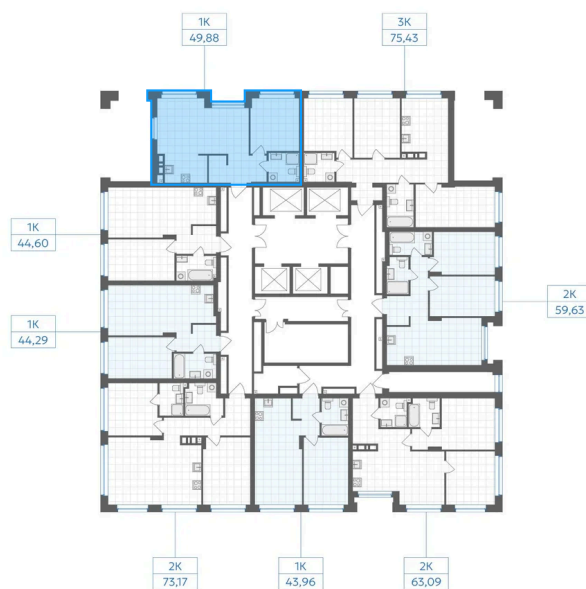

Номер: 398

1 комнатная 49.88 м²

Отсканируйте QR-код и
смотрите на сайте gk-
ikar.com

Цена по запросу

Черновая отделка

Мастер-спальня

Кухня-гостиная

Проект	Высота 323	Этаж	21
Секция	Дом2	Сдача	4 кв. 2028

12.06.2026 16:02 (Мск)

Не является публичной офертой, цена может быть скорректирована.
Информация взята с сайта «gk-ikar.com».

На этаже 21

1 КОМНАТНАЯ 49.88 м²

12.06.2026 16:02 (Мск)

Не является публичной офертой, цена может быть скорректирована.
Информация взята с сайта «gk-ikar.com».