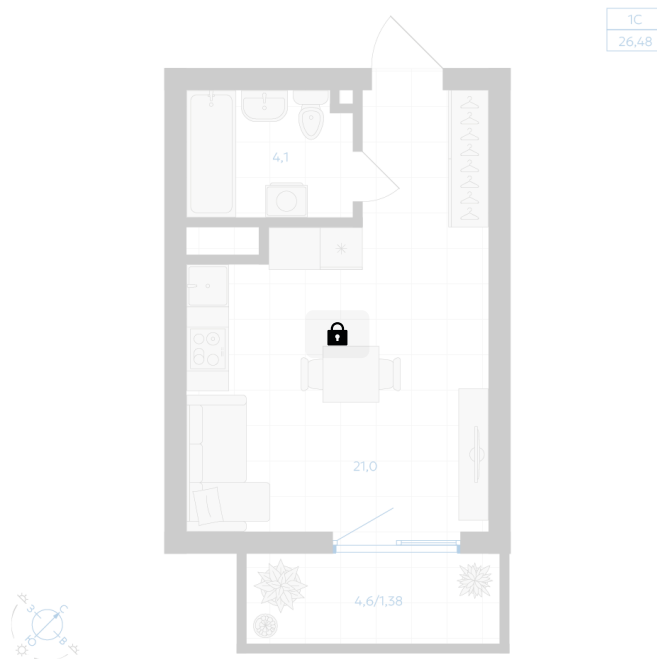

Номер: 129

Студия 26.48 м²

Отсканируйте QR-код и
смотрите на сайте gk-
ikar.com

Цена по запросу

Предчистовая отделка

Проект	Клевер	Корпус	Дом 2.1
Этаж	3	Секция	2
Сдача	3 кв. 2027		

12.06.2026 17:32 (Мск)

Не является публичной офертой, цена может быть скорректирована.
Информация взята с сайта «gk-ikar.com».

На этаже 3

Студия 26.48 м²

12.06.2026 17:32 (Мск)

Не является публичной офертой, цена может быть скорректирована.
Информация взята с сайта «gk-ikar.com».

На генплане Дом 2.1

Студия 26.48 м²

12.06.2026 17:32 (Мск)