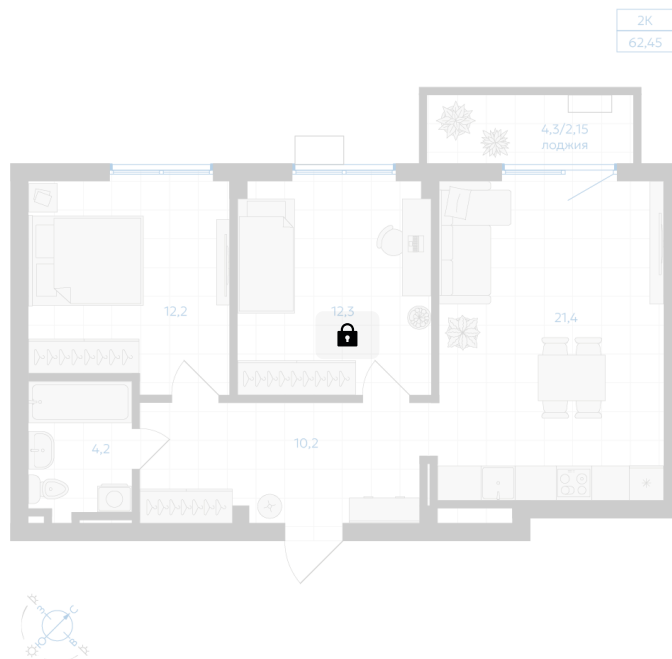

Номер: 390

2 комнатная 62.45 м²

Отсканируйте QR-код и
смотрите на сайте gk-
ikar.com

Цена по запросу

Предчистовая отделка

Кухня-гостиная

Проект	Клевер	Корпус	Дом 3.1
Этаж	10	Секция	5
Сдача	4 кв. 2027		

01.05.2026 21:50 (Мск)

Не является публичной офертой, цена может быть скорректирована. Информация взята с сайта «gk-ikar.com»

На этаже 10

2 комнатная 62.45 м²

01.05.2026 21:50 (Мск)

Не является публичной офертой, цена может быть скорректирована. Информация взята с сайта «gk-ikar.com»

На генплане Дом 3.1

2 комнатная 62.45 м²

01.05.2026 21:50 (Мск)

Не является публичной офертой, цена может быть скорректирована. Информация взята с сайта «gk-ikar.com»