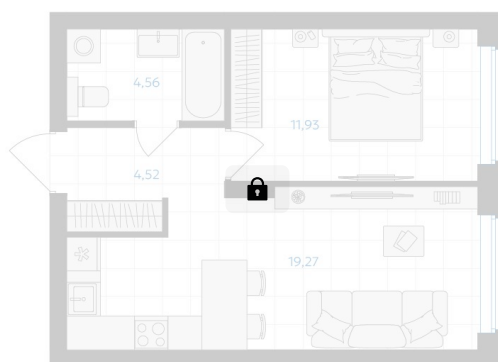

Номер: 216

1 комнатная 40.28 м²

Отсканируйте QR-код и
смотрите на сайте gk-
ikar.com

1к
40,28

Цена по запросу

Черновая отделка

Проект	Высота 323	Корпус	Дом
Этаж	26	Секция	1
Сдача	4 кв. 2028		

Адрес офиса продаж
г Челябинск

28.04.2026 12:28 (Мск)

Не является публичной офертой, цена может быть скорректирована. Информация взята с сайта «gk-ikar.com»

На этаже 26

1 комнатная 40.28 м²

ул. Каслинская

Адрес офиса продаж
г Челябинск

28.04.2026 12:28 (Мск)