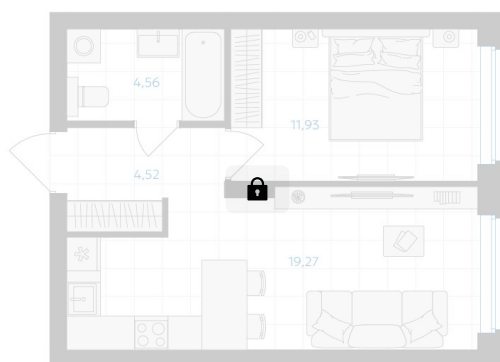

Номер: 216

1 комнатная 40.28 м²

Отсканируйте QR-код и
смотрите на сайте gk-
ikar.com

1К
40,28

Цена по запросу

Черновая отделка

Проект	Высота 323	Этаж	26
Секция	Дом1	Сдача	4 кв. 2028

27.06.2026 03:24 (Мск)

Не является публичной офертой, цена может быть скорректирована.
Информация взята с сайта «gk-ikar.com».

На этаже 26

1 комнатная 40.28 м²

27.06.2026 03:24 (Мск)

Не является публичной офертой, цена может быть скорректирована.
Информация взята с сайта «gk-ikar.com».