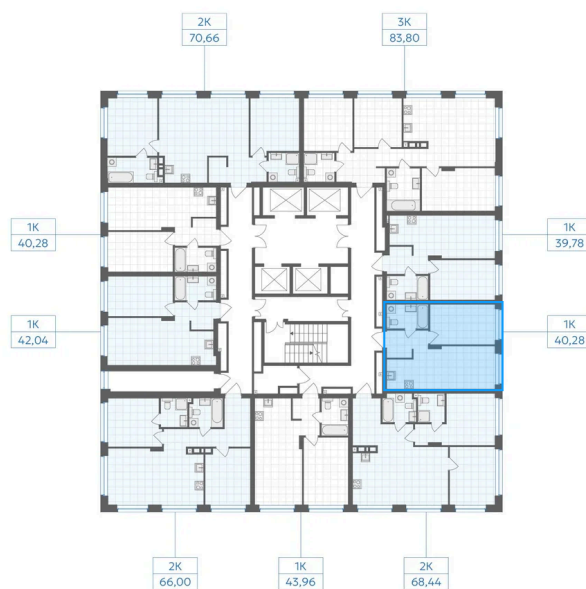

Номер: 216

1 комнатная 40.28 м²

Отсканируйте QR-код и
смотрите на сайте gk-
ikar.com

1К
40,28

Цена по запросу

Черновая отделка

Проект	Высота 323	Этаж	26
Секция	Дом1	Сдача	4 кв. 2028

27.06.2026 03:24 (Мск)

Не является публичной офертой, цена может быть скорректирована.
Информация взята с сайта «gk-ikar.com».

На этаже 26

1 комнатная 40.28 м²

27.06.2026 03:24 (Мск)

Не является публичной офертой, цена может быть скорректирована.
Информация взята с сайта «gk-ikar.com».