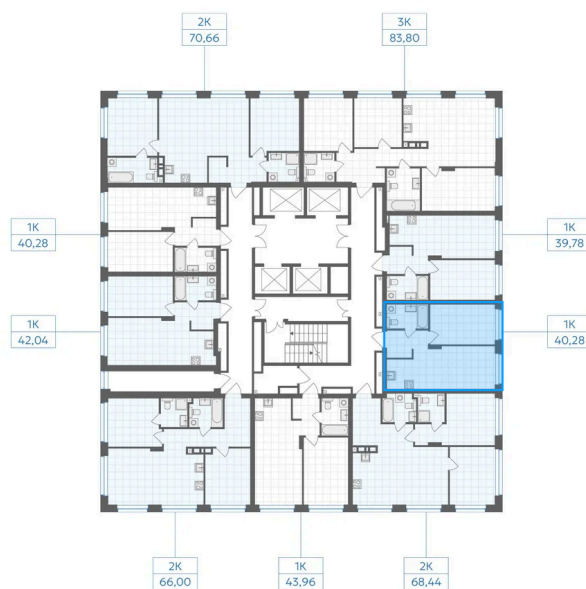

Номер: 216

1 комнатная 40.28 м²

Отсканируйте QR-код и
смотрите на сайте gk-
ikar.com

1к
40,28

Цена по запросу

Черновая отделка

Проект	Высота 323	Корпус	Дом
Этаж	26	Секция	1
Сдача	4 кв. 2028		

Адрес офиса продаж
г Челябинск

28.04.2026 12:28 (Мск)

Не является публичной офертой, цена может быть скорректирована. Информация взята с сайта «gk-ikar.com»

На этаже 26

1 комнатная 40.28 м²

ул. Каслинская

Адрес офиса продаж
г Челябинск

28.04.2026 12:28 (Мск)