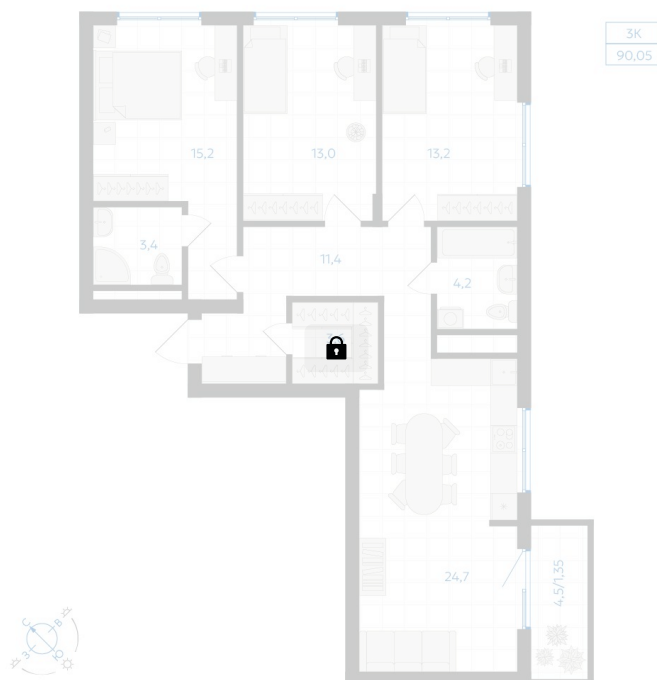

Номер: 104

3 комнатная 90.05 м²

Отсканируйте QR-код и
смотрите на сайте gk-
ikar.com

Цена по запросу

Предчистовая отделка

Мастер-спальня

Кухня-гостиная

Проект	Клевер	Корпус	Дом 2.1
Этаж	16	Секция	1
Сдача	3 кв. 2027		

12.06.2026 15:40 (Мск)

Не является публичной офертой, цена может быть скорректирована.
Информация взята с сайта «gk-ikar.com».

На этаже 16

3 комнатная 90.05 м²

12.06.2026 15:40 (Мск)

Не является публичной офертой, цена может быть скорректирована.
Информация взята с сайта «gk-ikar.com».

На генплане Дом 2.1

3 комнатная 90.05 м²

12.06.2026 15:40 (Мск)

Не является публичной офертой, цена может быть скорректирована.
Информация взята с сайта «gk-ikar.com».