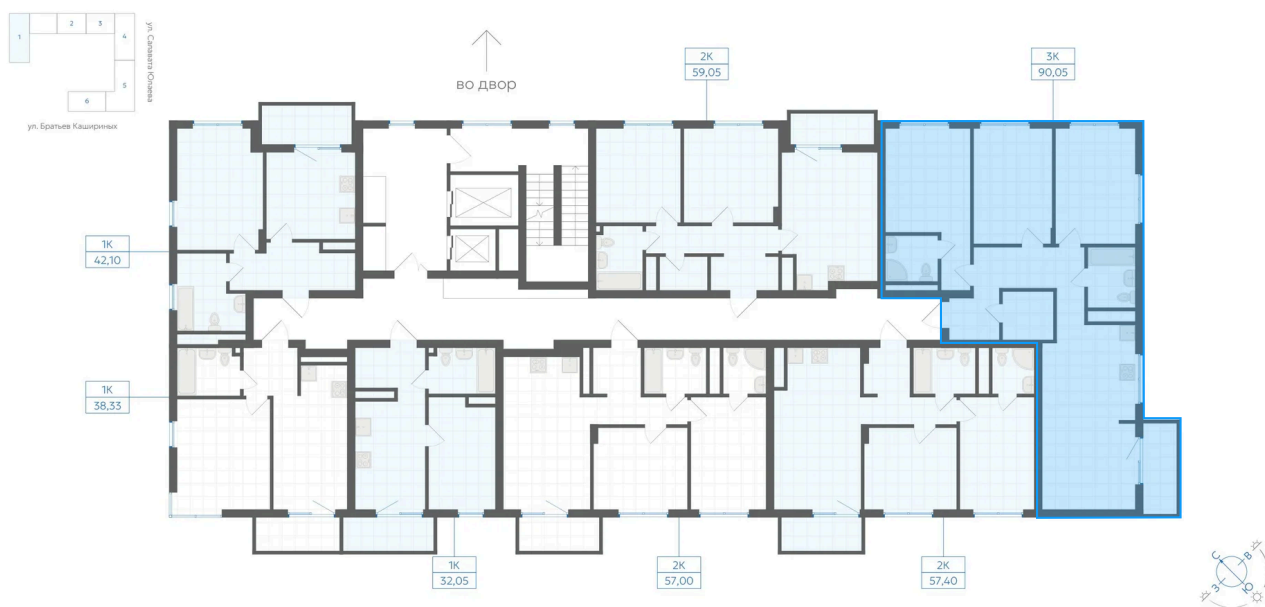

# 3 комнатная 90.05 м<sup>2</sup>

Отсканируйте QR-код и  
смотрите на сайте gk-  
ikar.com

## Цена по запросу

Предчистовая отделка

Мастер-спальня

Кухня-гостиная

Проект	Клевер	Корпус	Дом 2.1
Этаж	16	Секция	1
Сдача	3 кв. 2027		

12.06.2026 13:38 (Мск)

Не является публичной офертой, цена может быть скорректирована.  
Информация взята с сайта «gk-ikar.com».

# На этаже 16

3 комнатная 90.05 м<sup>2</sup>

12.06.2026 13:38 (Мск)

Не является публичной офертой, цена может быть скорректирована.  
Информация взята с сайта «gk-ikar.com».

# На генплане Дом 2.1

3 комнатная 90.05 м<sup>2</sup>

12.06.2026 13:38 (Мск)

Не является публичной офертой, цена может быть скорректирована.  
Информация взята с сайта «gk-ikar.com».