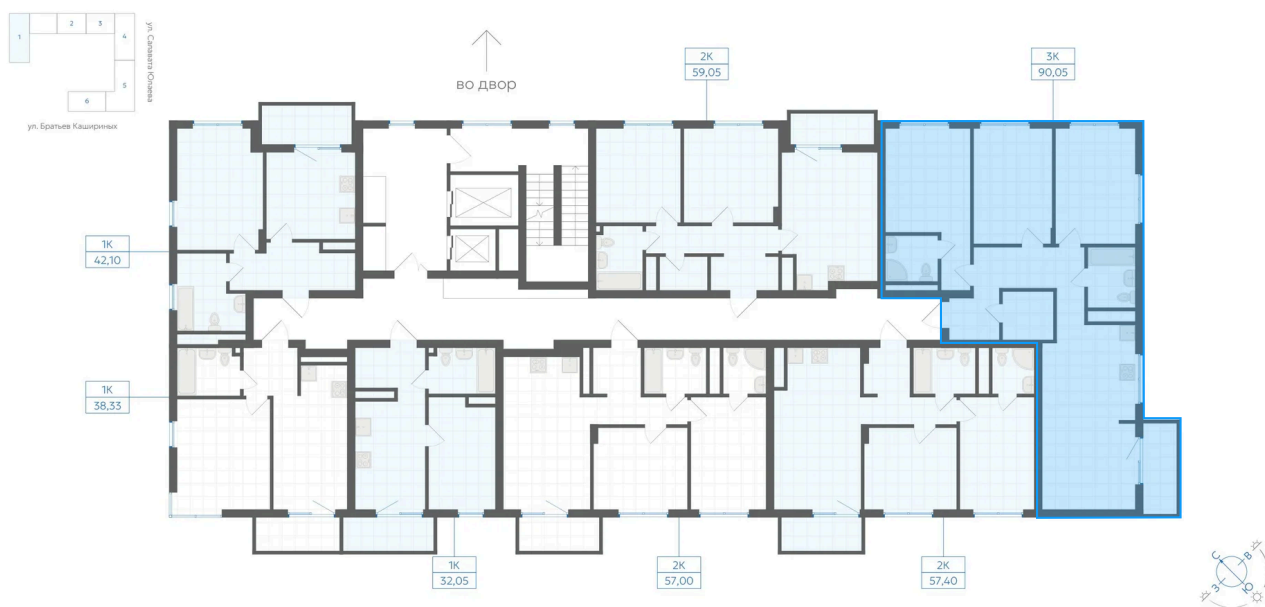

На этаже 16

3 комнатная 90.05 м²

12.06.2026 13:38 (Мск)

Не является публичной офертой, цена может быть скорректирована.
Информация взята с сайта «gk-ikar.com».