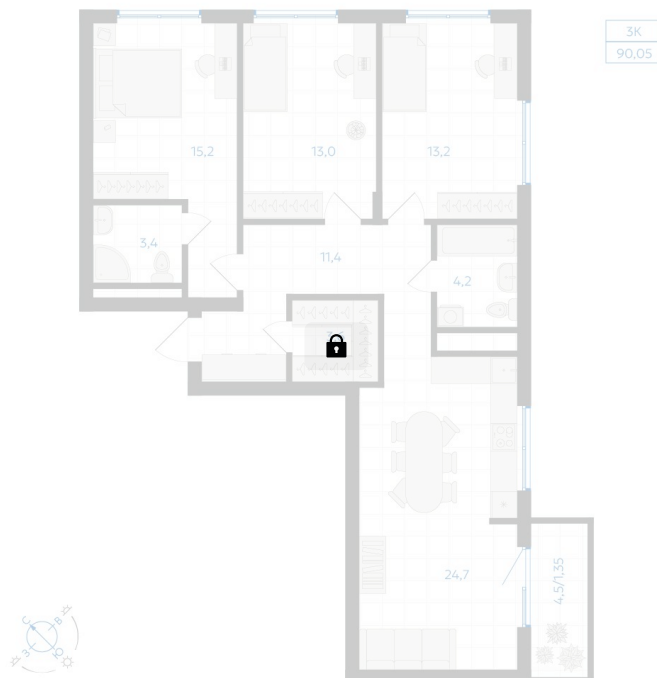

Номер: 104

# 3 комнатная 90.05 м<sup>2</sup>

Отсканируйте QR-код и  
смотрите на сайте gk-  
ikar.com

## Цена по запросу

Предчистовая отделка

Мастер-спальня

Кухня-гостиная

Проект	Клевер	Корпус	Дом 2.1
Этаж	16	Секция	1
Сдача	3 кв. 2027		

12.06.2026 13:38 (Мск)

Не является публичной офертой, цена может быть скорректирована.  
Информация взята с сайта «gk-ikar.com».