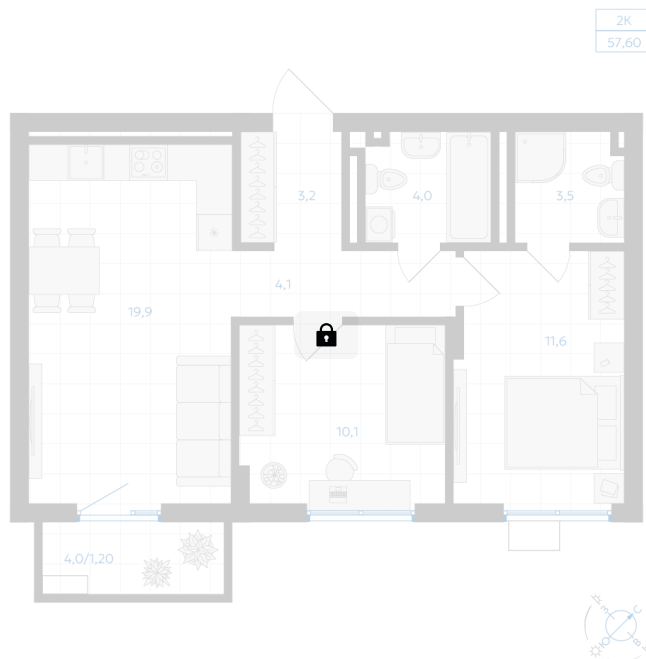

Номер: 146

Отсканируйте QR-код и
смотрите на сайте gk-
ikar.com

2 комнатная 57.6 м²

Цена по запросу

Предчистовая отделка

Мастер-спальня

Кухня-гостиная

Проект	Клевер	Корпус	Дом 3.1
Этаж	12	Секция	2
Сдача	4 кв. 2027		

28.04.2026 12:11 (Мск)

Не является публичной офертой, цена может быть скорректирована. Информация взята с сайта «gk-ikar.com»

На этаже 12

2 комнатная 57.6 м²

28.04.2026 12:11 (Мск)

Не является публичной офертой, цена может быть скорректирована. Информация взята с сайта «gk-ikar.com»

На генплане Дом 3.1

2 комнатная 57.6 м²

28.04.2026 12:11 (Мск)

Не является публичной офертой, цена может быть скорректирована. Информация взята с сайта «gk-ikar.com»