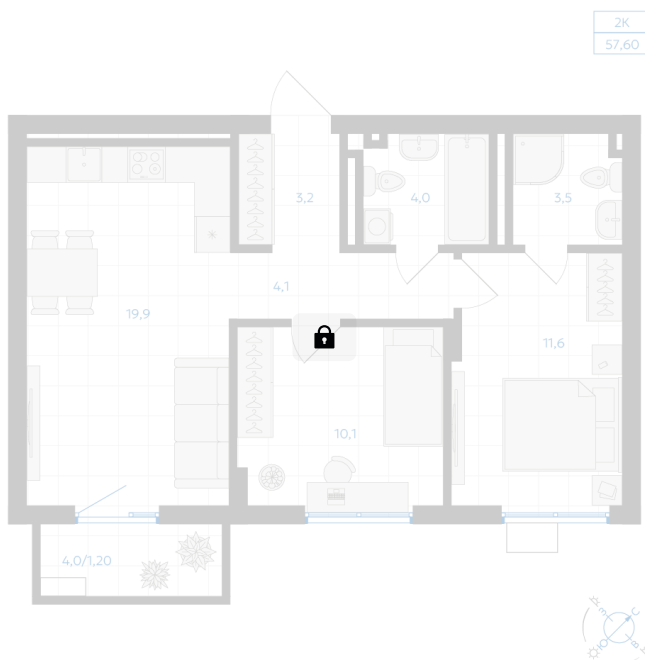

Номер: 146

2 комнатная 57.6 м²

Отсканируйте QR-код и
смотрите на сайте gk-
ikar.com

Цена по запросу

Предчистовая отделка

Мастер-спальня

Кухня-гостиная

Проект	Клевер	Корпус	Дом 3.1
Этаж	12	Секция	2
Сдача	4 кв. 2027		

12.06.2026 13:37 (Мск)

Не является публичной офертой, цена может быть скорректирована.
Информация взята с сайта «gk-ikar.com».

На этаже 12

2 комнатная 57.6 м²

12.06.2026 13:37 (Мск)

Не является публичной офертой, цена может быть скорректирована.
Информация взята с сайта «gk-ikar.com».

На генплане Дом 3.1

2 комнатная 57.6 м²

12.06.2026 13:37 (Мск)

Не является публичной офертой, цена может быть скорректирована.
Информация взята с сайта «gk-ikar.com».