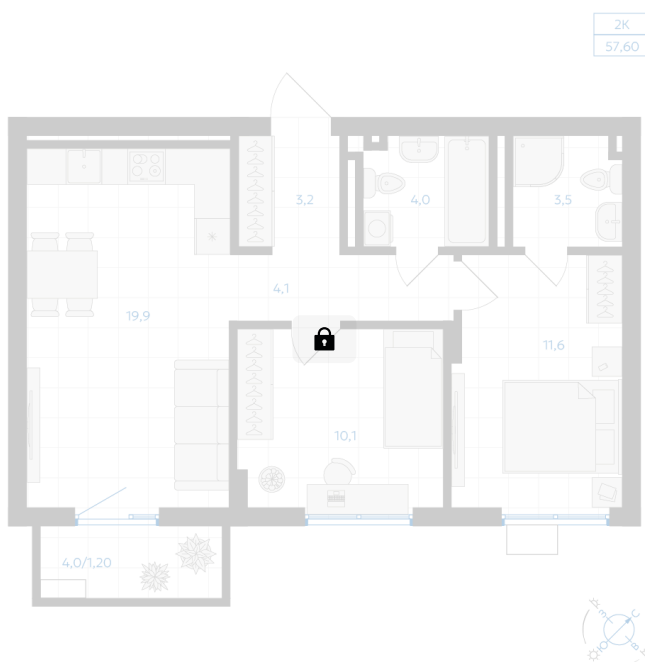

Номер: 146

# 2 комнатная 57.6 м<sup>2</sup>

Отсканируйте QR-код и  
смотрите на сайте gk-  
ikar.com

## Цена по запросу

Предчистовая отделка

Мастер-спальня

Кухня-гостиная

Проект	Клевер	Корпус	Дом 3.1
Этаж	12	Секция	2
Сдача	4 кв. 2027		

14.06.2026 11:44 (Мск)

Не является публичной офертой, цена может быть скорректирована.  
Информация взята с сайта «gk-ikar.com».