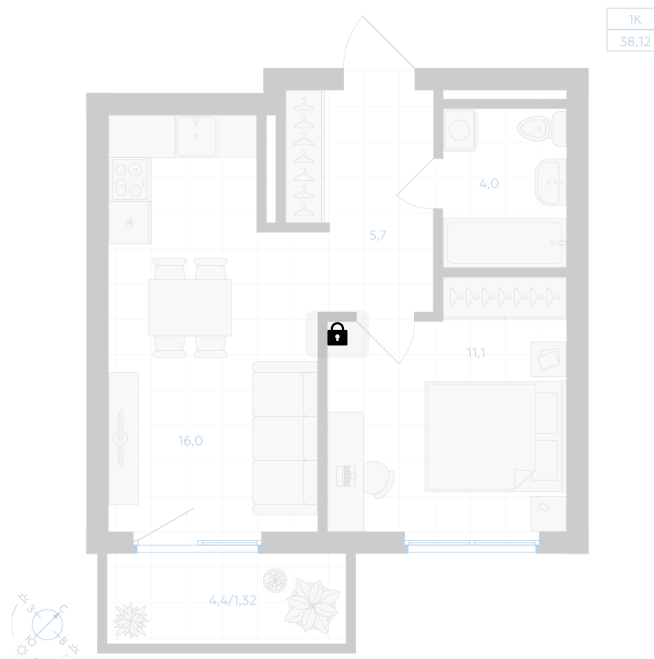

Номер: 203

1 комнатная 38.12 м²

Отсканируйте QR-код и
смотрите на сайте gk-
ikar.com

Цена по запросу

Предчистовая отделка

Кухня-гостиная

Проект	Клевер	Корпус	Дом 2.1
Этаж	8	Секция	3
Сдача	3 кв. 2027		

12.06.2026 18:15 (Мск)

Не является публичной офертой, цена может быть скорректирована.
Информация взята с сайта «gk-ikar.com».

На этаже 8

1 комнатная 38.12 м²

12.06.2026 18:15 (Мск)

Не является публичной офертой, цена может быть скорректирована.
Информация взята с сайта «gk-ikar.com».

На генплане Дом 2.1

1 комнатная 38.12 м²

12.06.2026 18:15 (Мск)

Не является публичной офертой, цена может быть скорректирована.
Информация взята с сайта «gk-ikar.com».