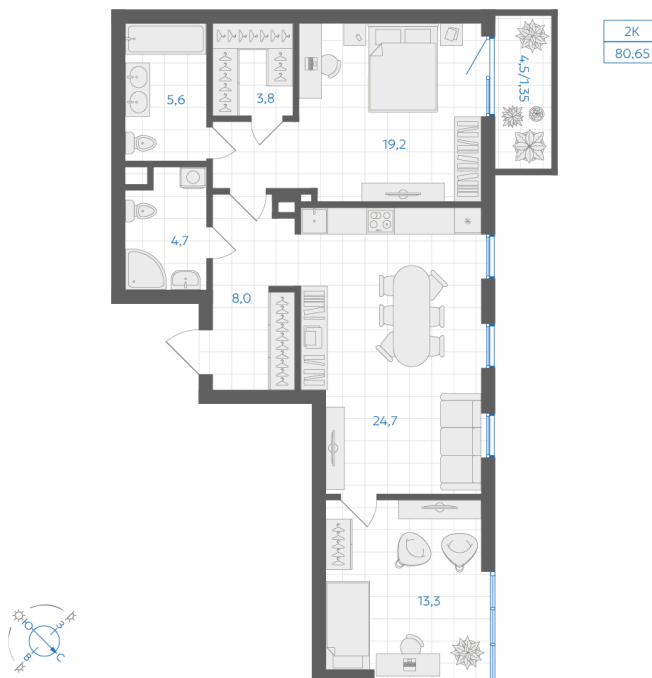

Номер: 229

2 комнатная 80.65 м²

Отсканируйте QR-код и
смотрите на сайте gk-
ikar.com

14 130 000 руб.

В ипотеку **от 50 746 руб.**

Чистовая отделка

Угловое остекление

Мастер-спальня

Кухня-гостиная

Проект	Клевер	Корпус	Дом 2.1
Этаж	2	Секция	4
Сдача	3 кв. 2027		

07.07.2026 10:23 (Мск)

Не является публичной офертой, цена может быть скорректирована.
Информация взята с сайта «gk-ikar.com».

На этаже 2

2 КОМНАТНАЯ 80.65 м²

07.07.2026 10:23 (Мск)

Не является публичной офертой, цена может быть скорректирована.
Информация взята с сайта «gk-ikar.com».

На генплане Дом 2.1

2 комнатная 80.65 м²

07.07.2026 10:23 (Мск)