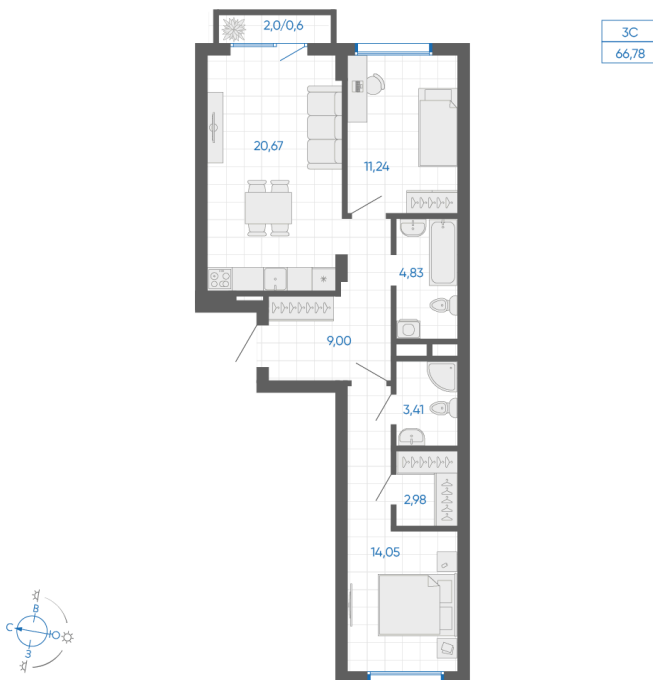

Номер: 37

2 комнатная 66.78 м²

Отсканируйте QR-код и
смотрите на сайте gk-
ikar.com

8 870 000 руб.

В ипотеку от 31 855 руб.

Стандартная ипотека от 15% до 18,7%

Семейная ипотека от 5%

Чистовая отделка

Мастер-спальня

Кухня-гостиная

Проект	Новиль	Корпус	Дом А1.1-1
Этаж	5	Секция	2
Сдача	4 кв. 2026		

23.05.2026 02:50 (Мск)

Не является публичной офертой, цена может быть скорректирована.
Информация взята с сайта «gk-ikar.com».

На генплане Дом А1.1-1

2 комнатная 66.78 м²

23.05.2026 02:50 (Мск)

Не является публичной офертой, цена может быть скорректирована.
Информация взята с сайта «gk-ikar.com».