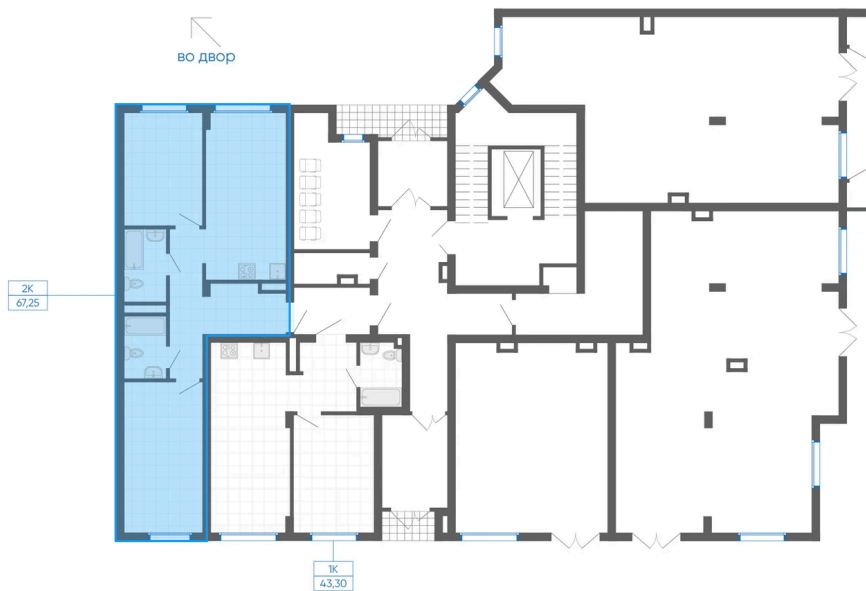

Номер: 90

2 комнатная 67.25 м²

Отсканируйте QR-код и
смотрите на сайте gk-
ikar.com

Цена по запросу

Чистовая отделка

Кухня-гостиная

Проект	Новиль	Корпус	Дом А1.1-2
Этаж	1	Секция	4
Сдача	3 кв. 2027		

12.06.2026 15:07 (Мск)

Не является публичной офертой, цена может быть скорректирована.
Информация взята с сайта «gk-ikar.com».

На этаже 1

2 комнатная 67.25 м²

12.06.2026 15:07 (Мск)

Не является публичной офертой, цена может быть скорректирована.
Информация взята с сайта «gk-ikar.com».

На генплане Дом А1.1-2

2 комнатная 67.25 м²

12.06.2026 15:07 (Мск)

Не является публичной офертой, цена может быть скорректирована.
Информация взята с сайта «gk-ikar.com».