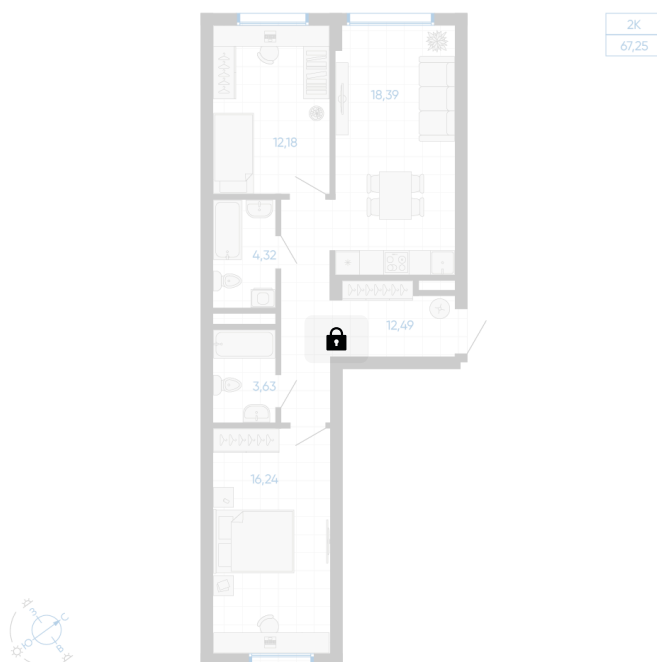

Номер: 90

2 комнатная 67.25 м²

Отсканируйте QR-код и
смотрите на сайте gk-
ikar.com

Цена по запросу

Чистовая отделка

Кухня-гостиная

Проект	Новиль	Корпус	Дом А1.1-2
Этаж	1	Секция	4
Сдача	3 кв. 2027		

12.06.2026 15:07 (Мск)

Не является публичной офертой, цена может быть скорректирована.
Информация взята с сайта «gk-ikar.com».

На этаже 1

2 комнатная 67.25 м²

12.06.2026 15:07 (Мск)

Не является публичной офертой, цена может быть скорректирована.
Информация взята с сайта «gk-ikar.com».

На генплане Дом А1.1-2

2 комнатная 67.25 м²

12.06.2026 15:07 (Мск)

Не является публичной офертой, цена может быть скорректирована.
Информация взята с сайта «gk-ikar.com».