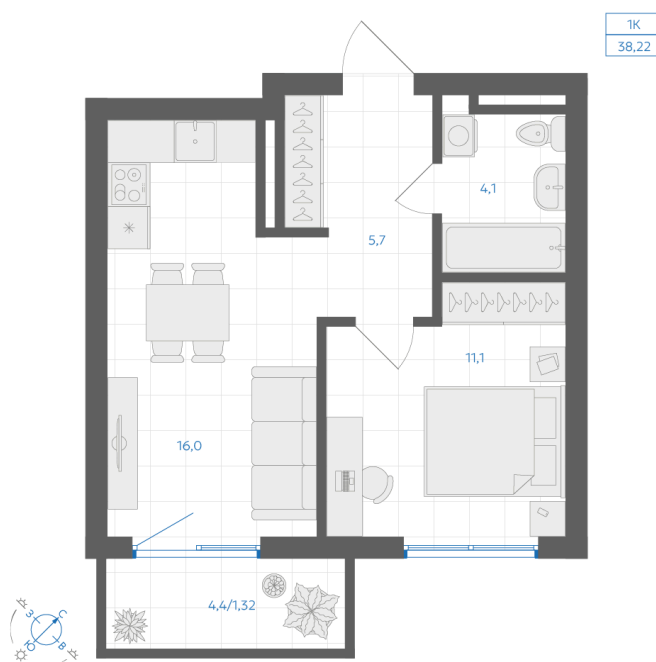

Номер: 144

1 комнатная 38.22 м²

Отсканируйте QR-код и
смотрите на сайте gk-
ikar.com

8 160 000 руб.

В ипотеку от 28 525 руб.

Предчистовая отделка

Кухня-гостиная

Проект	Клевер	Корпус	Дом 2.1
Этаж	7	Секция	2
Сдача	3 кв. 2027		

07.07.2026 01:51 (Мск)

Не является публичной офертой, цена может быть скорректирована.
Информация взята с сайта «gk-ikar.com».

На этаже 7

1 КОМНАТНАЯ 38.22 м²

07.07.2026 01:51 (Мск)

Не является публичной офертой, цена может быть скорректирована.
Информация взята с сайта «gk-ikar.com».

На генплане Дом 2.1

1 комнатная 38.22 м²

07.07.2026 01:51 (Мск)

Не является публичной офертой, цена может быть скорректирована.
Информация взята с сайта «gk-ikar.com».