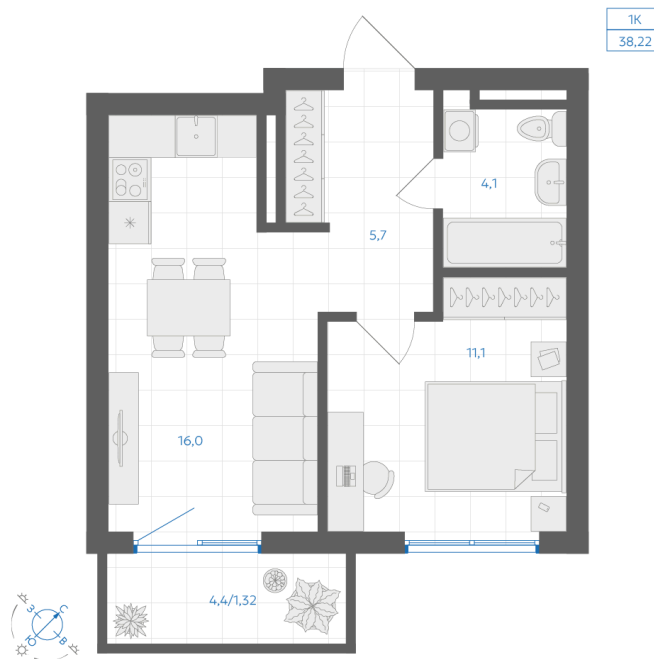

Номер: 144

1 комнатная 38.22 м²

Отсканируйте QR-код и
смотрите на сайте gk-
ikar.com

8 160 000 руб.

В ипотеку от 29 306 руб.

Предчистовая отделка

Кухня-гостиная

Проект	Клевер	Корпус	Дом 2.1
Этаж	7	Секция	2
Сдача	3 кв. 2027		

23.05.2026 00:16 (Мск)

Не является публичной офертой, цена может быть скорректирована.
Информация взята с сайта «gk-ikar.com».

На этаже 7

1 КОМНАТНАЯ 38.22 м²

23.05.2026 00:16 (Мск)

Не является публичной офертой, цена может быть скорректирована.
Информация взята с сайта «gk-ikar.com».

На генплане Дом 2.1

1 комнатная 38.22 м²

23.05.2026 00:16 (Мск)

Не является публичной офертой, цена может быть скорректирована.
Информация взята с сайта «gk-ikar.com».