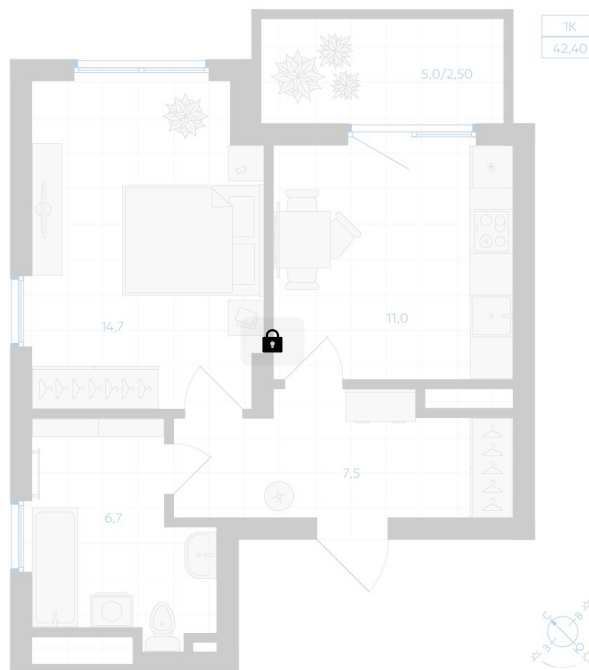

# 1 комнатная 42.4 м<sup>2</sup>

Отсканируйте QR-код и  
смотрите на сайте gk-  
ikar.com

## Цена по запросу

Предчистовая отделка

Проект	Клевер	Корпус	Дом 2.1
Этаж	13	Секция	1
Сдача	3 кв. 2027		

12.06.2026 17:48 (Мск)

Не является публичной офертой, цена может быть скорректирована.  
Информация взята с сайта «gk-ikar.com».