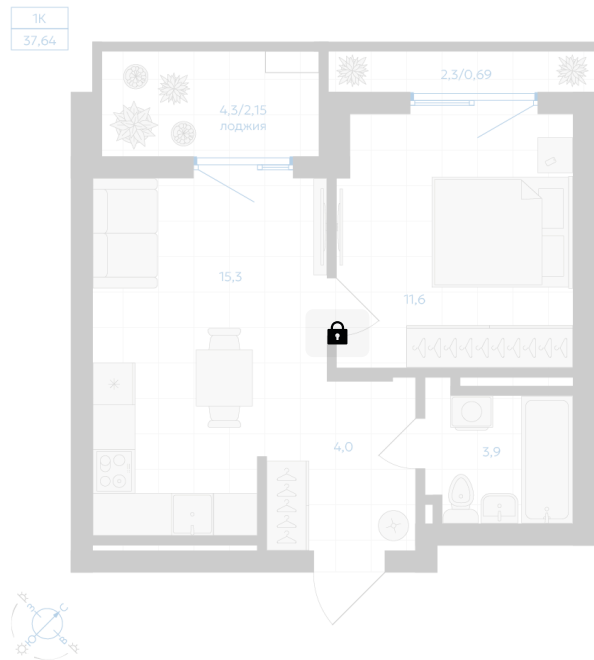

Номер: 126

1 комнатная 37.55 м²

Отсканируйте QR-код и
смотрите на сайте gk-
ikar.com

Цена по запросу

Предчистовая отделка

Кухня-гостиная

Проект	Клевер	Корпус	Дом 3.1
Этаж	10	Секция	2
Сдача	4 кв. 2027		

30.04.2026 13:51 (Мск)

Не является публичной офертой, цена может быть скорректирована. Информация взята с сайта «gk-ikar.com»

На этаже 10

1 комнатная 37.55 м²

30.04.2026 13:51 (Мск)

Не является публичной офертой, цена может быть скорректирована. Информация взята с сайта «gk-ikar.com»

На генплане Дом 3.1

1 комнатная 37.55 м²

30.04.2026 13:51 (Мск)

Не является публичной офертой, цена может быть скорректирована. Информация взята с сайта «gk-ikar.com»