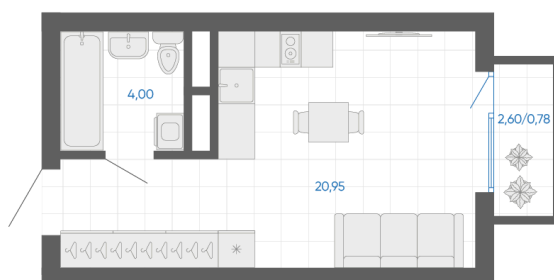

Номер: 15

Студия 25.73 м²

Отсканируйте QR-код и
смотрите на сайте gk-
ikar.com

1С
25,73

4 310 000 руб.

В ипотеку от 15 479 руб.

Чистовая отделка

Проект	Новиль	Корпус	Дом А1.1-1
Этаж	4	Секция	1
Сдача	4 кв. 2026		

17.06.2026 22:41 (Мск)

Не является публичной офертой, цена может быть скорректирована.
Информация взята с сайта «gk-ikar.com».

На этаже 4

Студия 25.73 м²

17.06.2026 22:41 (Мск)

Не является публичной офертой, цена может быть скорректирована.
Информация взята с сайта «gk-ikar.com».

На генплане Дом А1.1-1

Студия 25.73 м²

17.06.2026 22:41 (Мск)

Не является публичной офертой, цена может быть скорректирована.
Информация взята с сайта «gk-ikar.com».