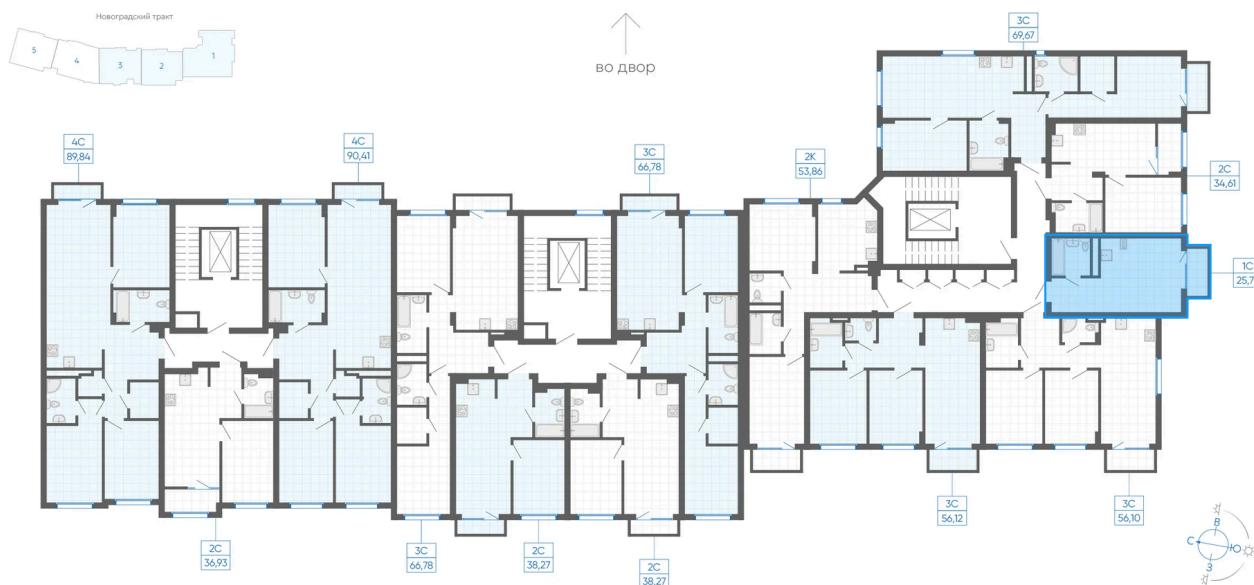

Номер: 15

Студия 25.73 м²

Отсканируйте QR-код и
смотрите на сайте gk-
ikar.com

1С
25,73

4 310 000 руб.

В ипотеку от 15 479 руб.

Чистовая отделка

Проект	Новиль	Корпус	Дом А1.1-1
Этаж	4	Секция	1
Сдача	4 кв. 2026		

17.06.2026 21:52 (Мск)

Не является публичной офертой, цена может быть скорректирована.
Информация взята с сайта «gk-ikar.com».

На этаже 4

Студия 25.73 м²

17.06.2026 21:52 (Мск)

Не является публичной офертой, цена может быть скорректирована.
Информация взята с сайта «gk-ikar.com».

На генплане Дом А1.1-1

Студия 25.73 м²

17.06.2026 21:52 (Мск)

Не является публичной офертой, цена может быть скорректирована.
Информация взята с сайта «gk-ikar.com».