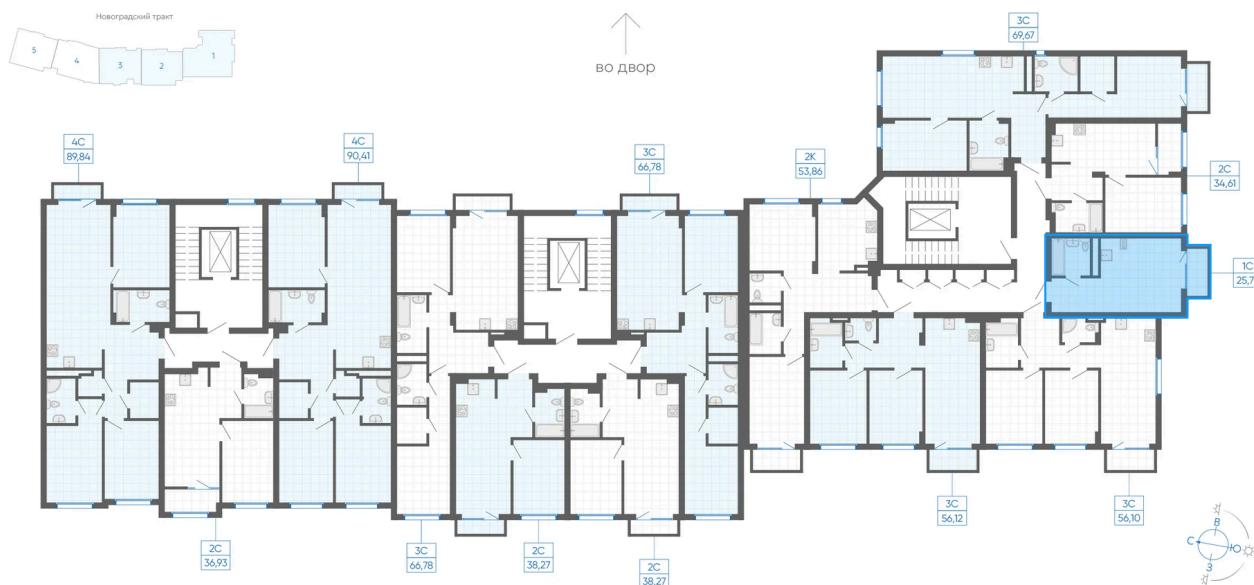

Номер: 15

Студия 25.73 м²

Отсканируйте QR-код и
смотрите на сайте gk-
ikar.com

1С
25,73

4 310 000 руб.

В ипотеку от 15 479 руб.

Чистовая отделка

Проект	Новиль	Корпус	Дом А1.1-1
Этаж	4	Секция	1
Сдача	4 кв. 2026		

17.06.2026 22:41 (Мск)

Не является публичной офертой, цена может быть скорректирована.
Информация взята с сайта «gk-ikar.com».

На этаже 4

Студия 25.73 м²

17.06.2026 22:41 (Мск)

Не является публичной офертой, цена может быть скорректирована.
Информация взята с сайта «gk-ikar.com».

На генплане Дом А1.1-1

Студия 25.73 м²

17.06.2026 22:41 (Мск)

Не является публичной офертой, цена может быть скорректирована.
Информация взята с сайта «gk-ikar.com».