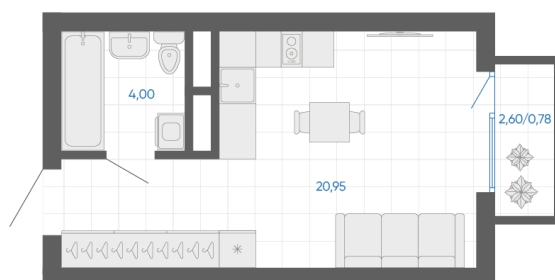

Номер: 15

Студия 25.73 м²

Отсканируйте QR-код и
смотрите на сайте gk-
ikar.com

1С
25,73

4 310 000 руб.

В ипотеку от 15 479 руб.

Чистовая отделка

Проект	Новиль	Корпус	Дом А1.1-1
Этаж	4	Секция	1
Сдача	4 кв. 2026		

17.06.2026 21:52 (Мск)

Не является публичной офертой, цена может быть скорректирована.
Информация взята с сайта «gk-ikar.com».

На этаже 4

Студия 25.73 м²

17.06.2026 21:52 (Мск)

Не является публичной офертой, цена может быть скорректирована.
Информация взята с сайта «gk-ikar.com».

На генплане Дом А1.1-1

Студия 25.73 м²

17.06.2026 21:52 (Мск)

Не является публичной офертой, цена может быть скорректирована.
Информация взята с сайта «gk-ikar.com».