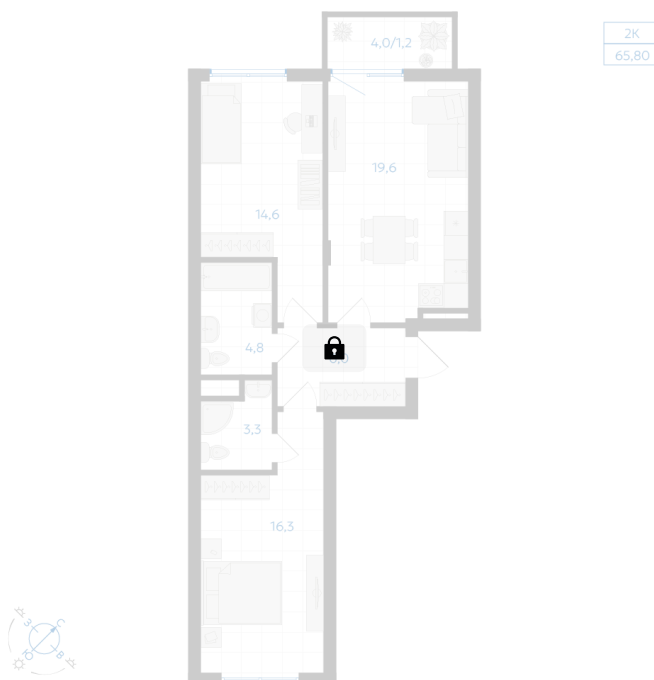

Номер: 197

2 комнатная 65.8 м²

Отсканируйте QR-код и
смотрите на сайте gk-
ikar.com

Цена по запросу

Предчистовая отделка

Мастер-спальня

Кухня-гостиная

Проект	Клевер	Корпус	Дом 2.1
Этаж	6	Секция	3
Сдача	3 кв. 2027		

14.06.2026 11:16 (Мск)

Не является публичной офертой, цена может быть скорректирована.
Информация взята с сайта «gk-ikar.com».

На этаже 6

2 комнатная 65.8 м²

14.06.2026 11:16 (Мск)

Не является публичной офертой, цена может быть скорректирована.
Информация взята с сайта «gk-ikar.com».

На генплане Дом 2.1

2 комнатная 65.8 м²

14.06.2026 11:16 (Мск)

Не является публичной офертой, цена может быть скорректирована.
Информация взята с сайта «gk-ikar.com».