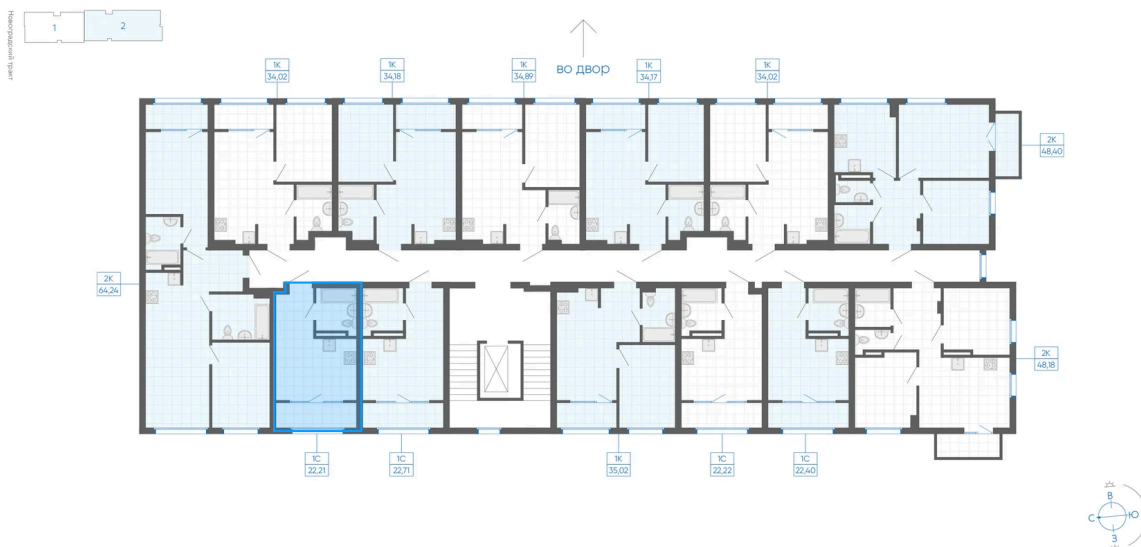

## Цена по запросу

Чистовая отделка

Проект	Новиль	Корпус	Дом А3.1-2
Этаж	2	Секция	2
Сдача	Сдан		

16.06.2026 23:57 (Мск)

Не является публичной офертой, цена может быть скорректирована.  
Информация взята с сайта «gk-ikar.com».

# На этаже 2

Студия 22.21 м<sup>2</sup>

16.06.2026 23:57 (Мск)

Не является публичной офертой, цена может быть скорректирована.  
Информация взята с сайта «gk-ikar.com».