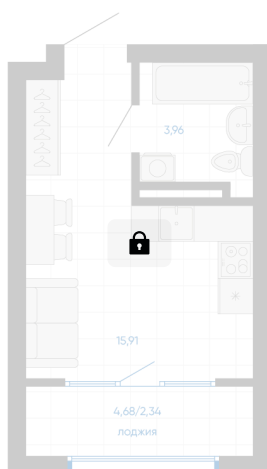

# Студия 22.21 м<sup>2</sup>

Отсканируйте QR-код и  
смотрите на сайте gk-  
ikar.com

1С
22,21