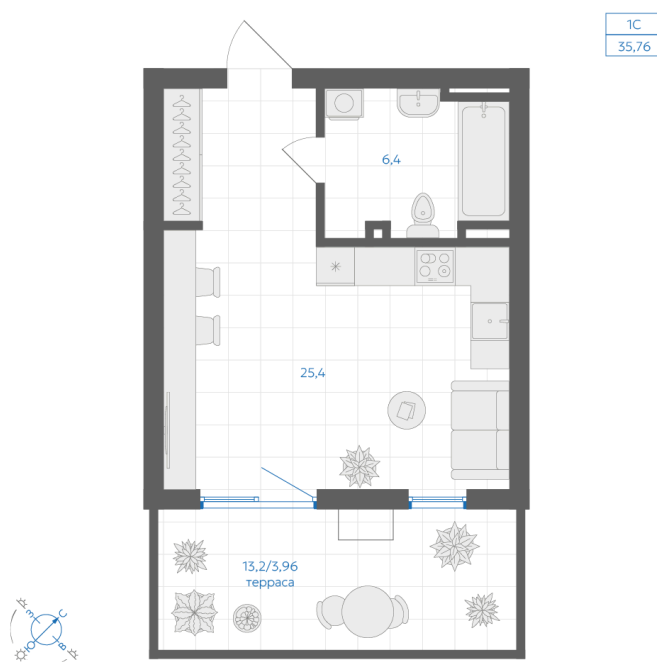

Номер: 60

Студия 35.76 м²

Отсканируйте QR-код и
смотрите на сайте gk-
ikar.com

6 740 000 руб.

В ипотеку от 24 206 руб.

Предчистовая отделка

Проект	Клевер	Корпус	Дом 3.1
Этаж	1	Секция	2
Сдача	4 кв. 2027		

22.05.2026 23:57 (Мск)

Не является публичной офертой, цена может быть скорректирована.
Информация взята с сайта «gk-ikar.com».

На этаже 1

Студия 35.76 м²

22.05.2026 23:57 (Мск)

Не является публичной офертой, цена может быть скорректирована.
Информация взята с сайта «gk-ikar.com».

На генплане Дом 3.1

Студия 35.76 м²

22.05.2026 23:57 (Мск)

Не является публичной офертой, цена может быть скорректирована.
Информация взята с сайта «gk-ikar.com».