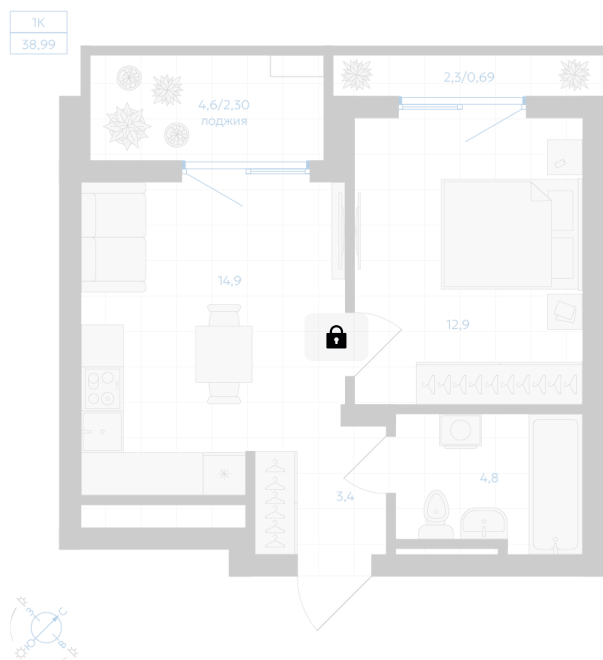

Номер: 167

Отсканируйте QR-код и
смотрите на сайте gk-
ikar.com

1 комнатная 38.93 м²

Цена по запросу

Предчистовая отделка

Кухня-гостиная

Проект	Клевер	Корпус	Дом 3.1
Этаж	15	Секция	2
Сдача	4 кв. 2027		

12.06.2026 18:46 (Мск)

Не является публичной офертой, цена может быть скорректирована.
Информация взята с сайта «gk-ikar.com».

На генплане Дом 3.1

1 комнатная 38.93 м²

12.06.2026 18:46 (Мск)

Не является публичной офертой, цена может быть скорректирована.
Информация взята с сайта «gk-ikar.com».