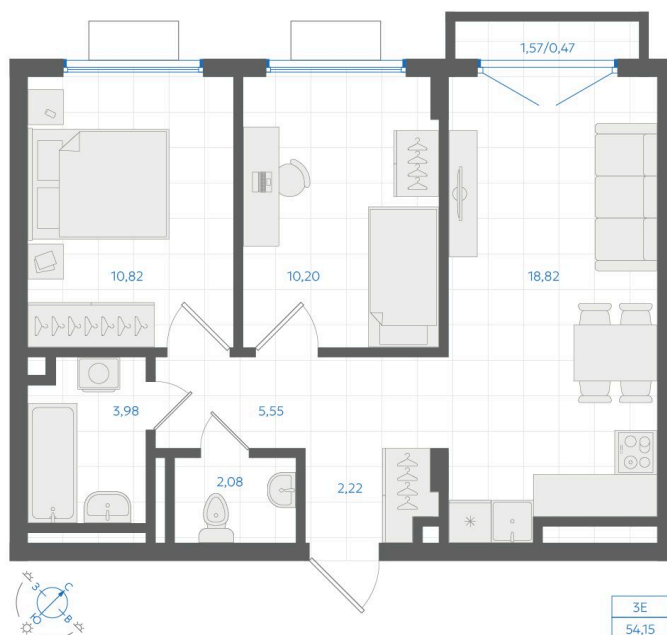

Номер: 22

2 комнатная 54.15 м²

Отсканируйте QR-код и
смотрите на сайте gk-
ikar.com

9 110 000 руб.

В ипотеку от 32 717 руб.

Семейная ипотека 5%

Трейд-ин

Чистовая отделка

Кухня-гостиная

Проект	Центральный парк	Корпус	Дом 3.1
Этаж	2	Секция	1
Сдача	3 кв. 2026		

17.06.2026 01:19 (Мск)

Не является публичной офертой, цена может быть скорректирована.
Информация взята с сайта «gk-ikar.com».

На этаже 2

2 комнатная 54.15 м²

17.06.2026 01:19 (Мск)

Не является публичной офертой, цена может быть скорректирована.
Информация взята с сайта «gk-ikar.com».

На генплане Дом 3.1

2 комнатная 54.15 м²

17.06.2026 01:19 (Мск)