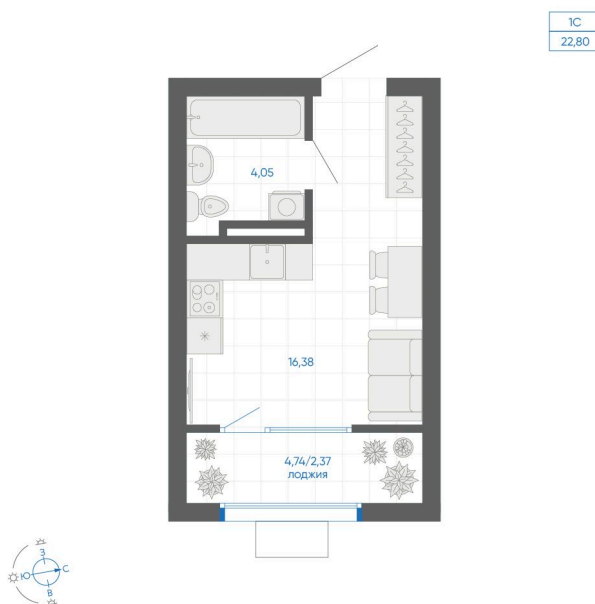

# Студия 22.8 м<sup>2</sup>

Отсканируйте QR-код и  
смотрите на сайте gk-  
ikar.com

**3 510 000 руб.**

В ипотеку **от 12 606 руб.**

Стандартная ипотека от 15% до 18,7%

Семейная ипотека от 5%

Предчистовая отделка

Проект	Новиль	Корпус	Дом А3.1-3
Этаж	5	Секция	5
Сдача	4 кв. 2026		

22.05.2026 22:47 (Мск)

Не является публичной офертой, цена может быть скорректирована.  
Информация взята с сайта «gk-ikar.com».