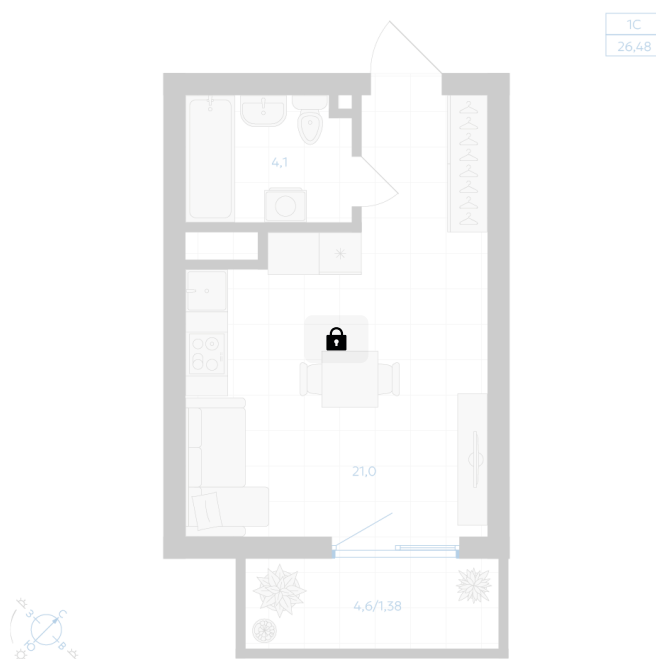

Номер: 125

Студия 26.48 м²

Отсканируйте QR-код и
смотрите на сайте gk-
ikar.com

Цена по запросу

Предчистовая отделка

Проект	Клевер	Корпус	Дом 2.1
Этаж	2	Секция	2
Сдача	3 кв. 2027		

12.06.2026 13:35 (Мск)

Не является публичной офертой, цена может быть скорректирована.
Информация взята с сайта «gk-ikar.com».

На этаже 2

Студия 26.48 м²

12.06.2026 13:35 (Мск)

Не является публичной офертой, цена может быть скорректирована.
Информация взята с сайта «gk-ikar.com».

На генплане Дом 2.1

Студия 26.48 м²

12.06.2026 13:35 (Мск)