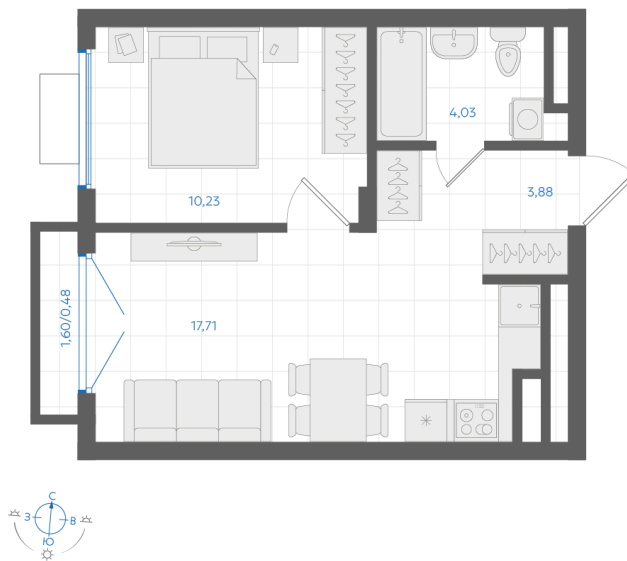

Номер: 207

1 комнатная 36.33 м²

Отсканируйте QR-код и
смотрите на сайте gk-
ikar.com

1К
36,33

6 110 000 руб.

В ипотеку от 21 943 руб.

Семейная ипотека 5%

Трейд-ин

Чистовая отделка

Кухня-гостиная

Проект	Центральный парк	Корпус	Дом 4.1.1-8
Этаж	4	Секция	8
Сдача	3 кв. 2026		

12.06.2026 13:35 (Мск)

Не является публичной офертой, цена может быть скорректирована.
Информация взята с сайта «gk-ikar.com».

На этаже 4

1 КОМНАТНАЯ 36.33 м²

12.06.2026 13:35 (Мск)

Не является публичной офертой, цена может быть скорректирована.
Информация взята с сайта «gk-ikar.com».

На генплане Дом 4.1.1-8

1 комнатная 36.33 м²

12.06.2026 13:35 (Мск)