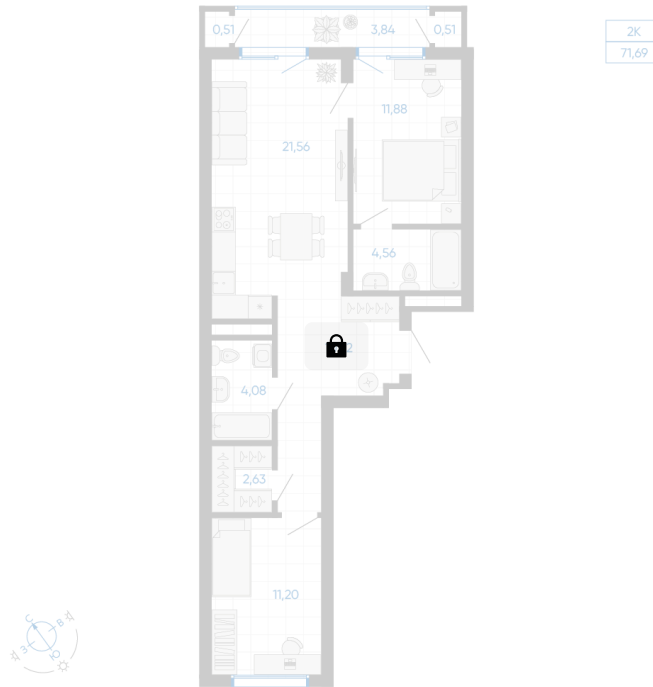

Номер: 68

2 комнатная 69.26 м²

Отсканируйте QR-код и
смотрите на сайте gk-
ikar.com

Цена по запросу

Чистовая отделка

Кухня-гостиная

Проект	Новиль	Корпус	Дом А1.1-2
Этаж	2	Секция	3
Сдача	3 кв. 2027		

12.06.2026 15:02 (Мск)

Не является публичной офертой, цена может быть скорректирована.
Информация взята с сайта «gk-ikar.com».

На этаже 2

2 КОМНАТНАЯ 69.26 м²

12.06.2026 15:02 (Мск)

Не является публичной офертой, цена может быть скорректирована.
Информация взята с сайта «gk-ikar.com».

На генплане Дом А1.1-2

2 комнатная 69.26 м²

12.06.2026 15:02 (Мск)

Не является публичной офертой, цена может быть скорректирована.
Информация взята с сайта «gk-ikar.com».