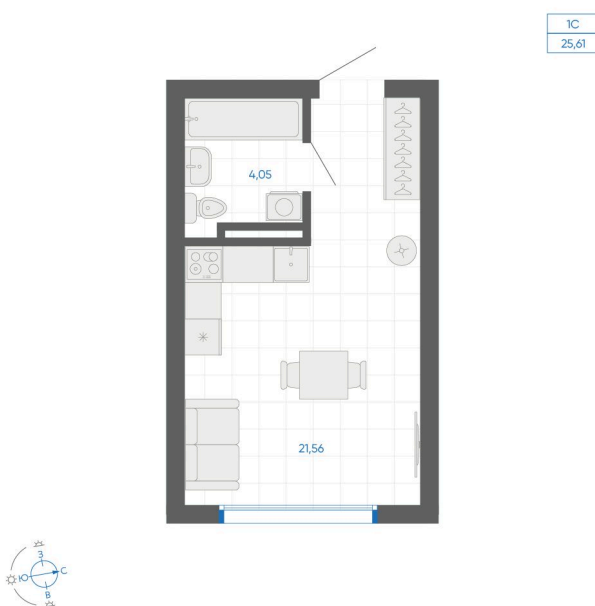

# Студия 25.61 м<sup>2</sup>

Отсканируйте QR-код и  
смотрите на сайте gk-  
ikar.com

## 3 510 000 руб.

В ипотеку от 12 606 руб.

Стандартная ипотека от 15% до 18,7%

Семейная ипотека от 5%

Предчистовая отделка

Проект	Новиль	Корпус	Дом А3.1-3
Этаж	1	Секция	5
Сдача	4 кв. 2026		

22.05.2026 23:56 (Мск)