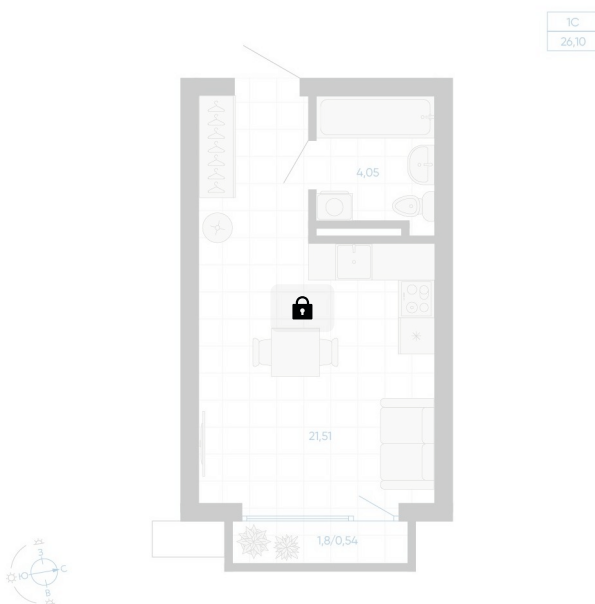

Номер: 25

Студия 26.1 м²

Отсканируйте QR-код и
смотрите на сайте gk-
ikar.com

Цена по запросу

Чистовая отделка

Проект	Новиль	Корпус	Дом А3.1-3
Этаж	3	Секция	1
Сдача	4 кв. 2026		

12.06.2026 15:46 (Мск)

Не является публичной офертой, цена может быть скорректирована.
Информация взята с сайта «gk-ikar.com».

На этаже 3

Студия 26.1 м²

12.06.2026 15:46 (Мск)

Не является публичной офертой, цена может быть скорректирована.
Информация взята с сайта «gk-ikar.com».

На генплане Дом А3.1-3

Студия 26.1 м²

12.06.2026 15:46 (Мск)