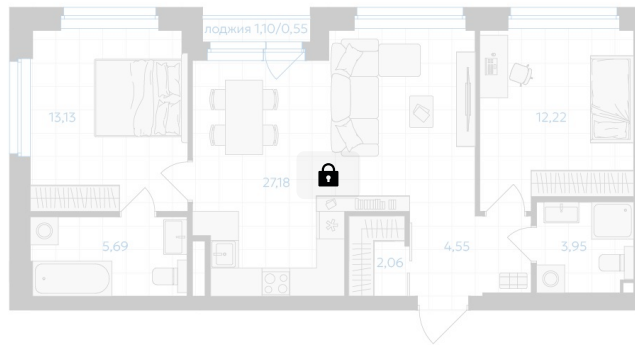

Номер: 111

2 комнатная 69.33 м²

Отсканируйте QR-код и
смотрите на сайте gk-
ikar.com

2К
69.33

Цена по запросу

Черновая отделка

Мастер-спальня

Кухня-гостиная

Проект	Высота 323	Этаж	14
Секция	Дом1	Сдача	4 кв. 2028

12.06.2026 21:43 (Мск)

Не является публичной офертой, цена может быть скорректирована.
Информация взята с сайта «gk-ikar.com».

На этаже 14

2 комнатная 69.33 м²