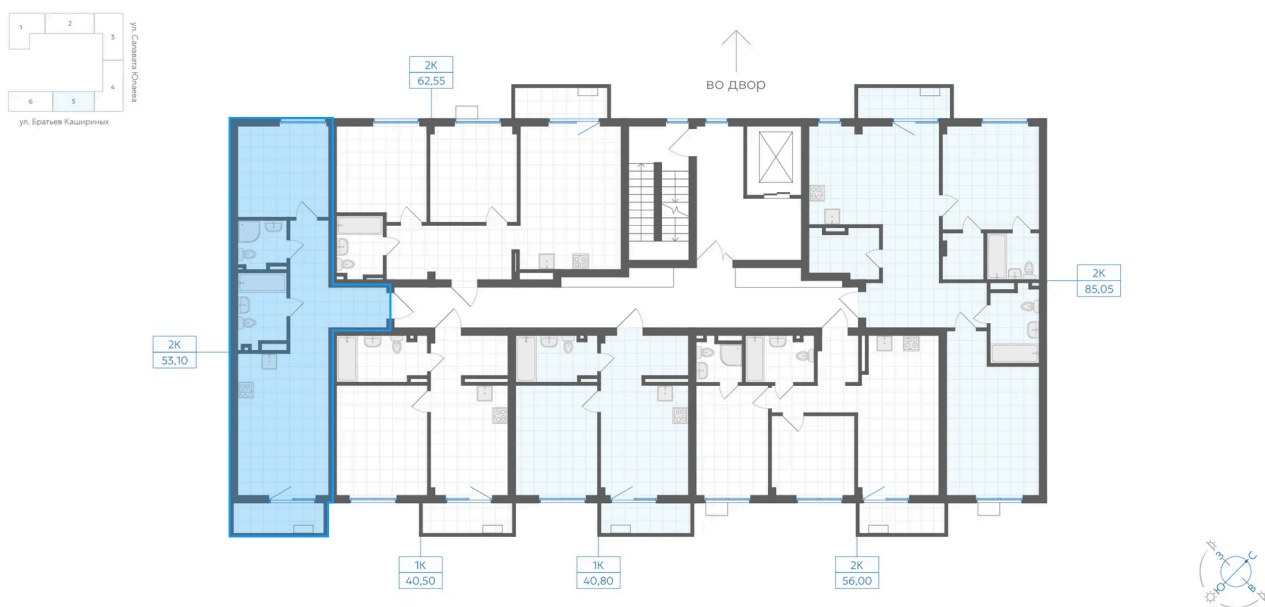

Номер: 365

2 комнатная 53.1 м²

Отсканируйте QR-код и
смотрите на сайте gk-
ikar.com

Цена по запросу

Предчистовая отделка

Кухня-гостиная

Проект	Клевер	Корпус	Дом 3.1
Этаж	6	Секция	5
Сдача	4 кв. 2027		

28.04.2026 12:16 (Мск)

Не является публичной офертой, цена может быть скорректирована. Информация взята с сайта «gk-ikar.com»

На этаже 6

2 комнатная 53.1 м²

28.04.2026 12:16 (Мск)

Не является публичной офертой, цена может быть скорректирована. Информация взята с сайта «gk-ikar.com»

На генплане Дом 3.1

2 комнатная 53.1 м²

28.04.2026 12:16 (Мск)

Не является публичной офертой, цена может быть скорректирована. Информация взята с сайта «gk-ikar.com»