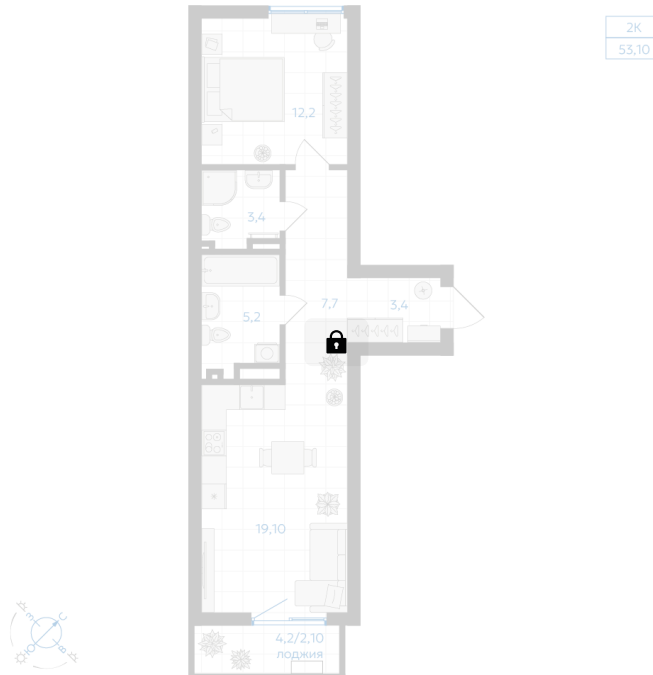

Номер: 365

2 комнатная 53.1 м²

Отсканируйте QR-код и
смотрите на сайте gk-
ikar.com

Цена по запросу

Предчистовая отделка

Кухня-гостиная

Проект	Клевер	Корпус	Дом 3.1
Этаж	6	Секция	5
Сдача	4 кв. 2027		

28.04.2026 12:16 (Мск)

Не является публичной офертой, цена может быть скорректирована. Информация взята с сайта «gk-ikar.com»

На этаже 6

2 комнатная 53.1 м²

28.04.2026 12:16 (Мск)

Не является публичной офертой, цена может быть скорректирована. Информация взята с сайта «gk-ikar.com»

На генплане Дом 3.1

2 комнатная 53.1 м²

28.04.2026 12:16 (Мск)

Не является публичной офертой, цена может быть скорректирована. Информация взята с сайта «gk-ikar.com»