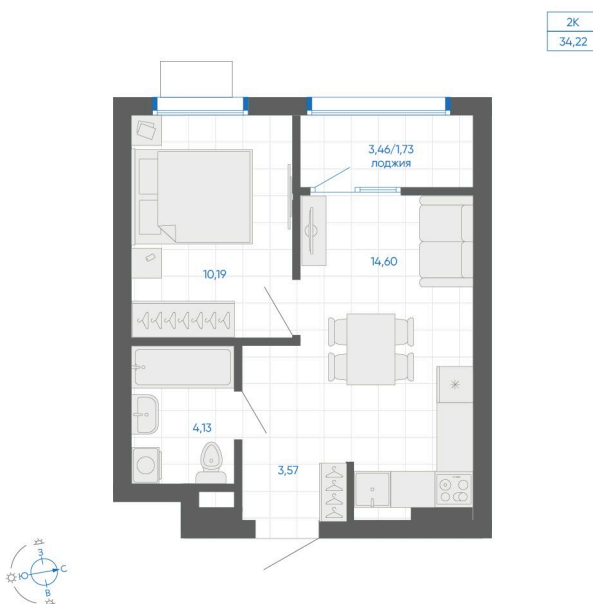

Номер: 241

1 комнатная 34.22 м²

Отсканируйте QR-код и
смотрите на сайте gk-
ikar.com

5 410 000 руб.

В ипотеку от 19 429 руб.

Стандартная ипотека от 15% до 18,7%

Семейная ипотека от 5%

Предчистовая отделка

Кухня-гостиная

Проект	Новиль	Корпус	Дом А3.1-3
Этаж	7	Секция	5
Сдача	4 кв. 2026		

17.06.2026 16:30 (Мск)

Не является публичной офертой, цена может быть скорректирована.
Информация взята с сайта «gk-ikar.com».

На этаже 7

1 КОМНАТНАЯ 34.22 м²

17.06.2026 16:30 (Мск)

Не является публичной офертой, цена может быть скорректирована.
Информация взята с сайта «gk-ikar.com».

На генплане Дом А3.1-3

1 комнатная 34.22 м²

17.06.2026 16:30 (Мск)