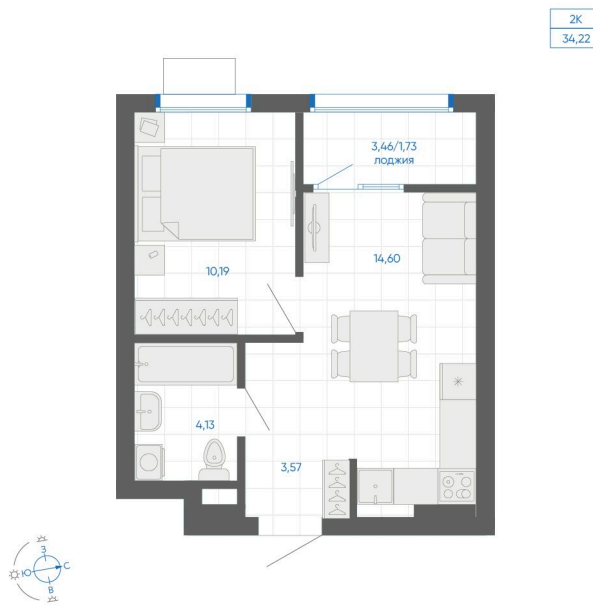

Номер: 241

1 комнатная 34.22 м²

Отсканируйте QR-код и
смотрите на сайте gk-
ikar.com

5 410 000 руб.

В ипотеку от 19 429 руб.

Стандартная ипотека от 15% до 18,7%

Семейная ипотека от 5%

Предчистовая отделка

Кухня-гостиная

Проект	Новиль	Корпус	Дом А3.1-3
Этаж	7	Секция	5
Сдача	4 кв. 2026		

19.06.2026 12:23 (Мск)

Не является публичной офертой, цена может быть скорректирована.
Информация взята с сайта «gk-ikar.com».

На этаже 7

1 КОМНАТНАЯ 34.22 м²

19.06.2026 12:23 (Мск)

Не является публичной офертой, цена может быть скорректирована.
Информация взята с сайта «gk-ikar.com».

На генплане Дом А3.1-3

1 комнатная 34.22 м²

19.06.2026 12:23 (Мск)