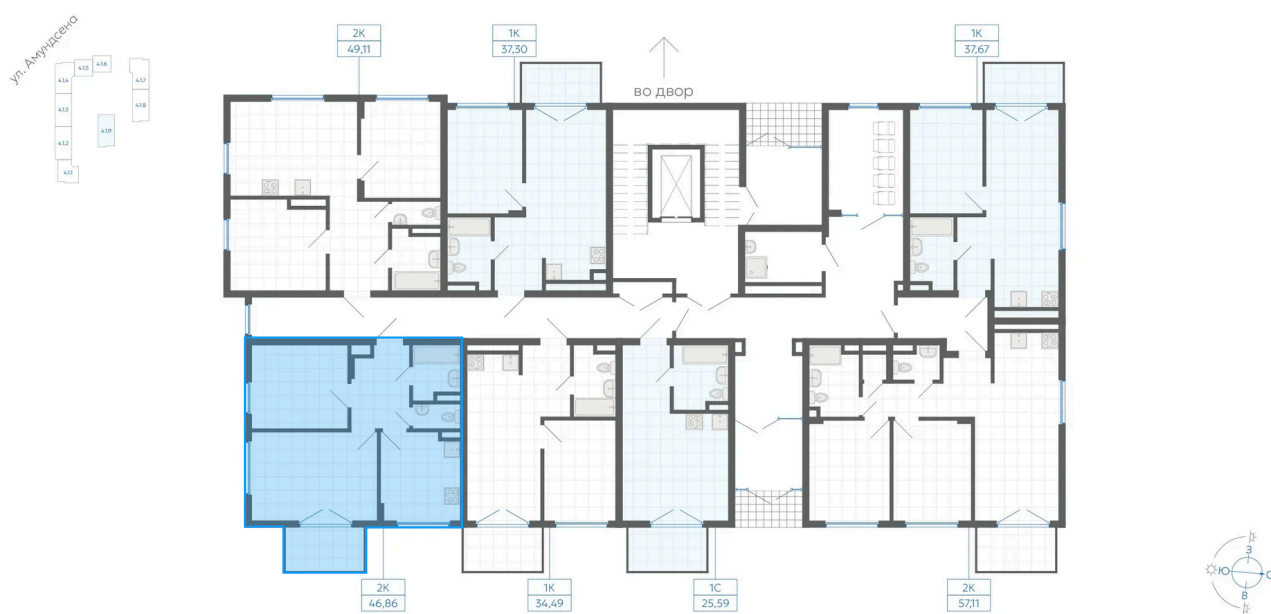

Номер: 220

2 комнатная 46.86 м²

Отсканируйте QR-код и
смотрите на сайте gk-
ikar.com

Цена по запросу

Чистовая отделка

Терраса

Проект	Центральный парк	Корпус	Дом 4.1.9
Этаж	1	Секция	9
Сдача	3 кв. 2026		

12.06.2026 17:49 (Мск)

Не является публичной офертой, цена может быть скорректирована.
Информация взята с сайта «gk-ikar.com».

На этаже 1

2 КОМНАТНАЯ 46.86 м²

12.06.2026 17:49 (Мск)

Не является публичной офертой, цена может быть скорректирована.
Информация взята с сайта «gk-ikar.com».

На генплане Дом 4.1.9

2 комнатная 46.86 м²

12.06.2026 17:49 (Мск)

Не является публичной офертой, цена может быть скорректирована.
Информация взята с сайта «gk-ikar.com».