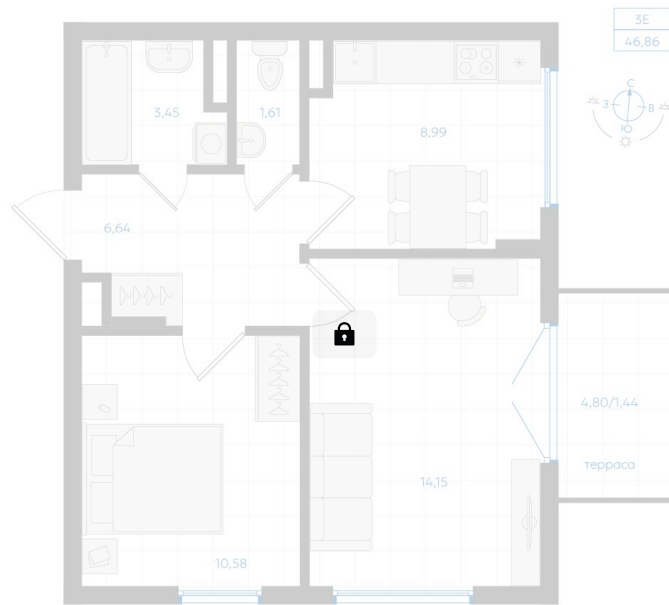

Номер: 220

2 комнатная 46.86 м²

Отсканируйте QR-код и
смотрите на сайте gk-
ikar.com

Цена по запросу

Чистовая отделка

Терраса

Проект	Центральный парк	Корпус	Дом 4.1.9
Этаж	1	Секция	9
Сдача	3 кв. 2026		

12.06.2026 17:49 (Мск)

Не является публичной офертой, цена может быть скорректирована.
Информация взята с сайта «gk-ikar.com».

На этаже 1

2 КОМНАТНАЯ 46.86 м²

12.06.2026 17:49 (Мск)

Не является публичной офертой, цена может быть скорректирована.
Информация взята с сайта «gk-ikar.com».

На генплане Дом 4.1.9

2 комнатная 46.86 м²

12.06.2026 17:49 (Мск)

Не является публичной офертой, цена может быть скорректирована.
Информация взята с сайта «gk-ikar.com».