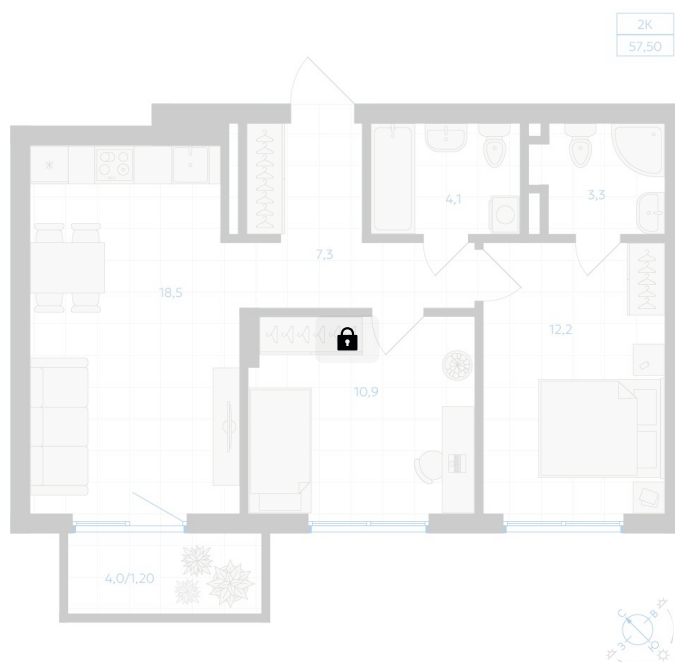

Номер: 9

2 комнатная 57.5 м²

Отсканируйте QR-код и
смотрите на сайте gk-
ikar.com

Цена по запросу

Предчистовая отделка

Мастер-спальня

Кухня-гостиная

Проект	Клевер	Корпус	Дом 2.1
Этаж	2	Секция	1
Сдача	3 кв. 2027		

12.06.2026 17:51 (Мск)

Не является публичной офертой, цена может быть скорректирована.
Информация взята с сайта «gk-ikar.com».

На этаже 2

2 комнатная 57.5 м²

12.06.2026 17:51 (Мск)

Не является публичной офертой, цена может быть скорректирована.
Информация взята с сайта «gk-ikar.com».

На генплане Дом 2.1

2 комнатная 57.5 м²

12.06.2026 17:51 (Мск)

Не является публичной офертой, цена может быть скорректирована.
Информация взята с сайта «gk-ikar.com».