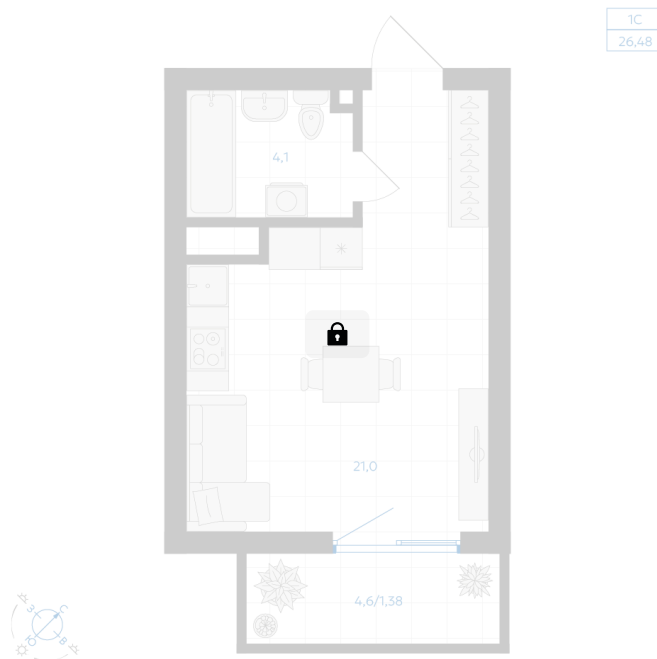

# Студия 26.48 м<sup>2</sup>

Отсканируйте QR-код и  
смотрите на сайте gk-  
ikar.com

## Цена по запросу

Предчистовая отделка

Проект	Клевер	Корпус	Дом 2.1
Этаж	3	Секция	3
Сдача	3 кв. 2027		

12.06.2026 13:23 (Мск)

Не является публичной офертой, цена может быть скорректирована.  
Информация взята с сайта «gk-ikar.com».