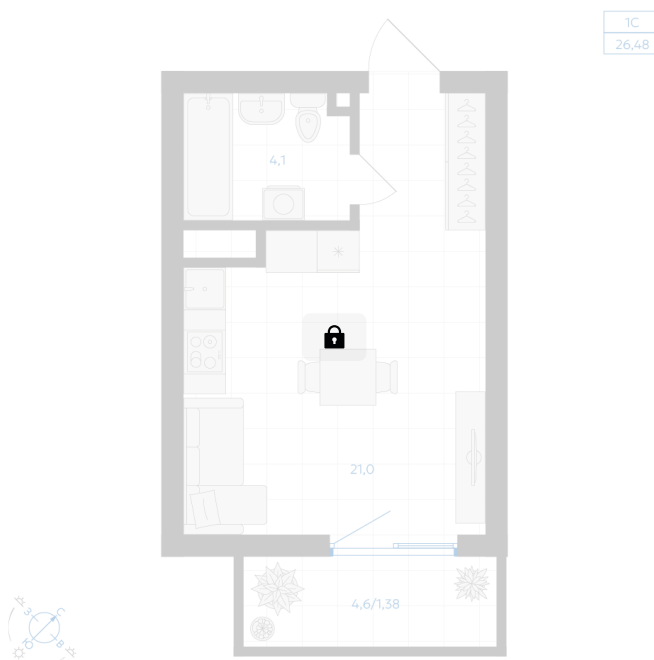

# Студия 26.48 м<sup>2</sup>

Отсканируйте QR-код и  
смотрите на сайте gk-  
ikar.com

## Цена по запросу

Предчистовая отделка

Проект	Клевер	Корпус	Дом 2.1
Этаж	3	Секция	3
Сдача	3 кв. 2027		

12.06.2026 14:30 (Мск)

Не является публичной офертой, цена может быть скорректирована.  
Информация взята с сайта «gk-ikar.com».