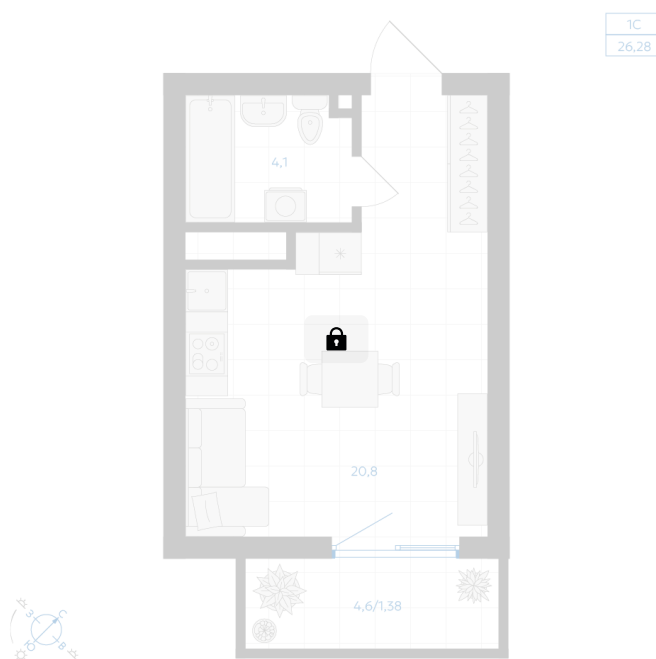

Номер: 216

Студия 26.28 м²

Отсканируйте QR-код и
смотрите на сайте gk-
ikar.com

Цена по запросу

Предчистовая отделка

Проект	Клевер	Корпус	Дом 2.1
Этаж	11	Секция	3
Сдача	3 кв. 2027		

12.06.2026 14:35 (Мск)

Не является публичной офертой, цена может быть скорректирована.
Информация взята с сайта «gk-ikar.com».

На этаже 11

Студия 26.28 м²

12.06.2026 14:35 (Мск)

Не является публичной офертой, цена может быть скорректирована.
Информация взята с сайта «gk-ikar.com».

На генплане Дом 2.1

Студия 26.28 м²

12.06.2026 14:35 (Мск)