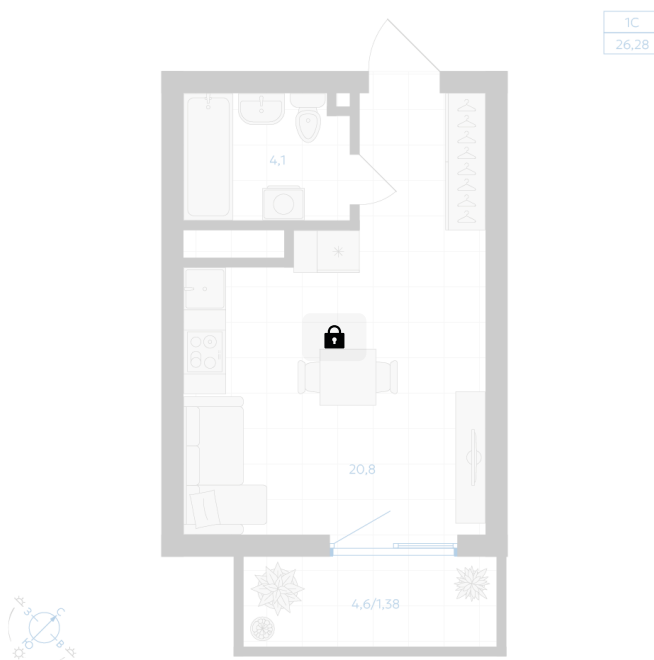

Номер: 216

Студия 26.28 м²

Отсканируйте QR-код и
смотрите на сайте gk-
ikar.com

Цена по запросу

Предчистовая отделка

Проект	Клевер	Корпус	Дом 2.1
Этаж	11	Секция	3
Сдача	3 кв. 2027		

12.06.2026 16:14 (Мск)

Не является публичной офертой, цена может быть скорректирована.
Информация взята с сайта «gk-ikar.com».

На этаже 11

Студия 26.28 м²

12.06.2026 16:14 (Мск)

Не является публичной офертой, цена может быть скорректирована.
Информация взята с сайта «gk-ikar.com».

На генплане Дом 2.1

Студия 26.28 м²

12.06.2026 16:14 (Мск)